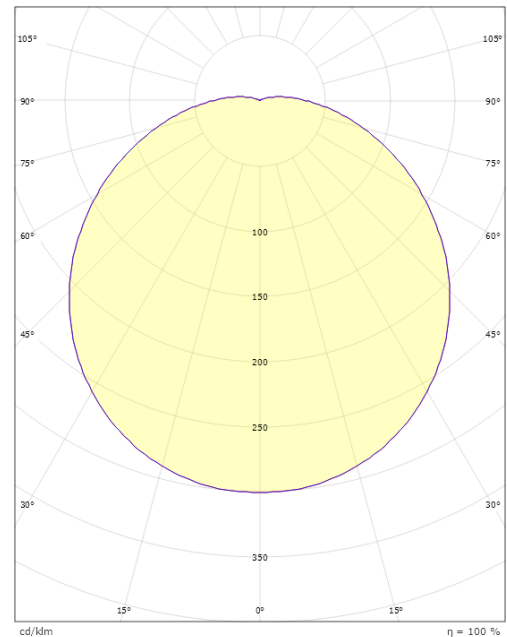

Dimensjoner

Høyde (mm) H: 98
Diameter (mm) D: 350
Vekt (kg) brutto/netto: 2.072 / 1.872

Forpakning

Forpakkingsstørrelse (mm): 360 x 360 x 100

7 0 2 1 9 8 1 4 3 0 7 0 2