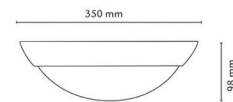

Dimensjoner

Høyde (mm) H: 98
Diameter (mm) D: 350
Vekt (kg) brutto/netto: 2.072 / 1.872

Forpakning

Forpakkingsstørrelse (mm): 360 x 360 x 100

7 0 2 1 9 8 1 4 3 0 7 0 2