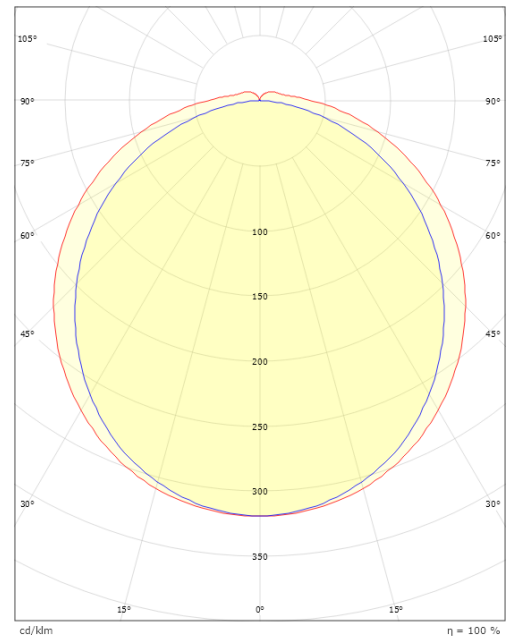

Dimensjoner

Lengde (mm) L: 1460
Bredde (mm) W: 92
Høyde (mm) H: 70
Vekt (kg) brutto/netto: 2.904 / 2.42

Forpakning

Forpakkingsstørrelse (mm): 1515 x 110 x 80

cd/m²
— C0/C180
— C90/C270

η = 100 %

7 0 2 1 9 8 1 2 0 0 2 2