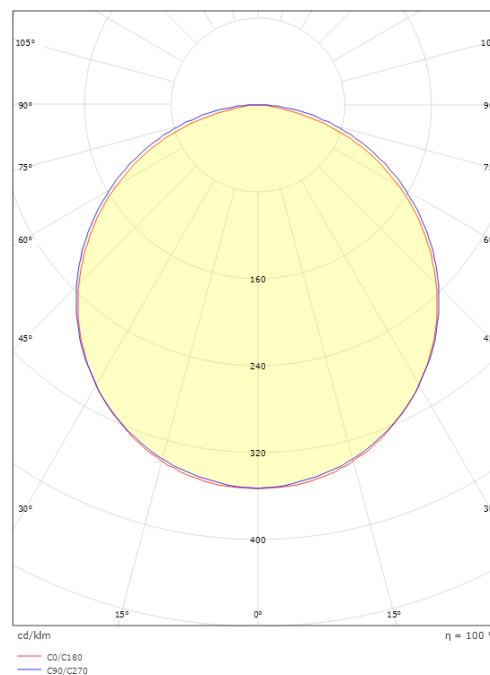

Forpakning

Forpakkingsstørrelse (mm): 600 x 75 x 55