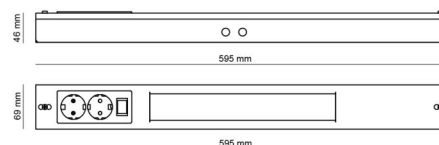

Lysteknikk

Type lyskilde: LED
Effektiv lysstrøm (lm): 890lm
Effekt: 74 lm/W
Fargetemperatur: 2700K
Fargegjengivelse (Ra/CRI): Ra>80
MacAdams faktor: SDCM: 3
Levetid: L80/B50>50.000
Lysstråling: Direkte
Optikk: Opal
UGR: UGR<28
Fotobiologisk sikkerhet: RG 0