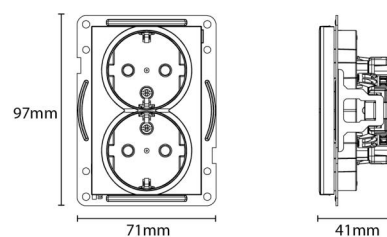

### Dimensjoner

Lengde (mm) L: 97  
Bredde (mm) W: 71  
Høyde (mm) H: 40  
Vekt (kg) brutto/netto: 0.122 / 0.098

### Forpakning

Forpakkingsstørrelse (mm): 108 x 84 x 40  
Pakningsantall: 6

7 0 2 1 9 8 7 7 0 7 0 1 3