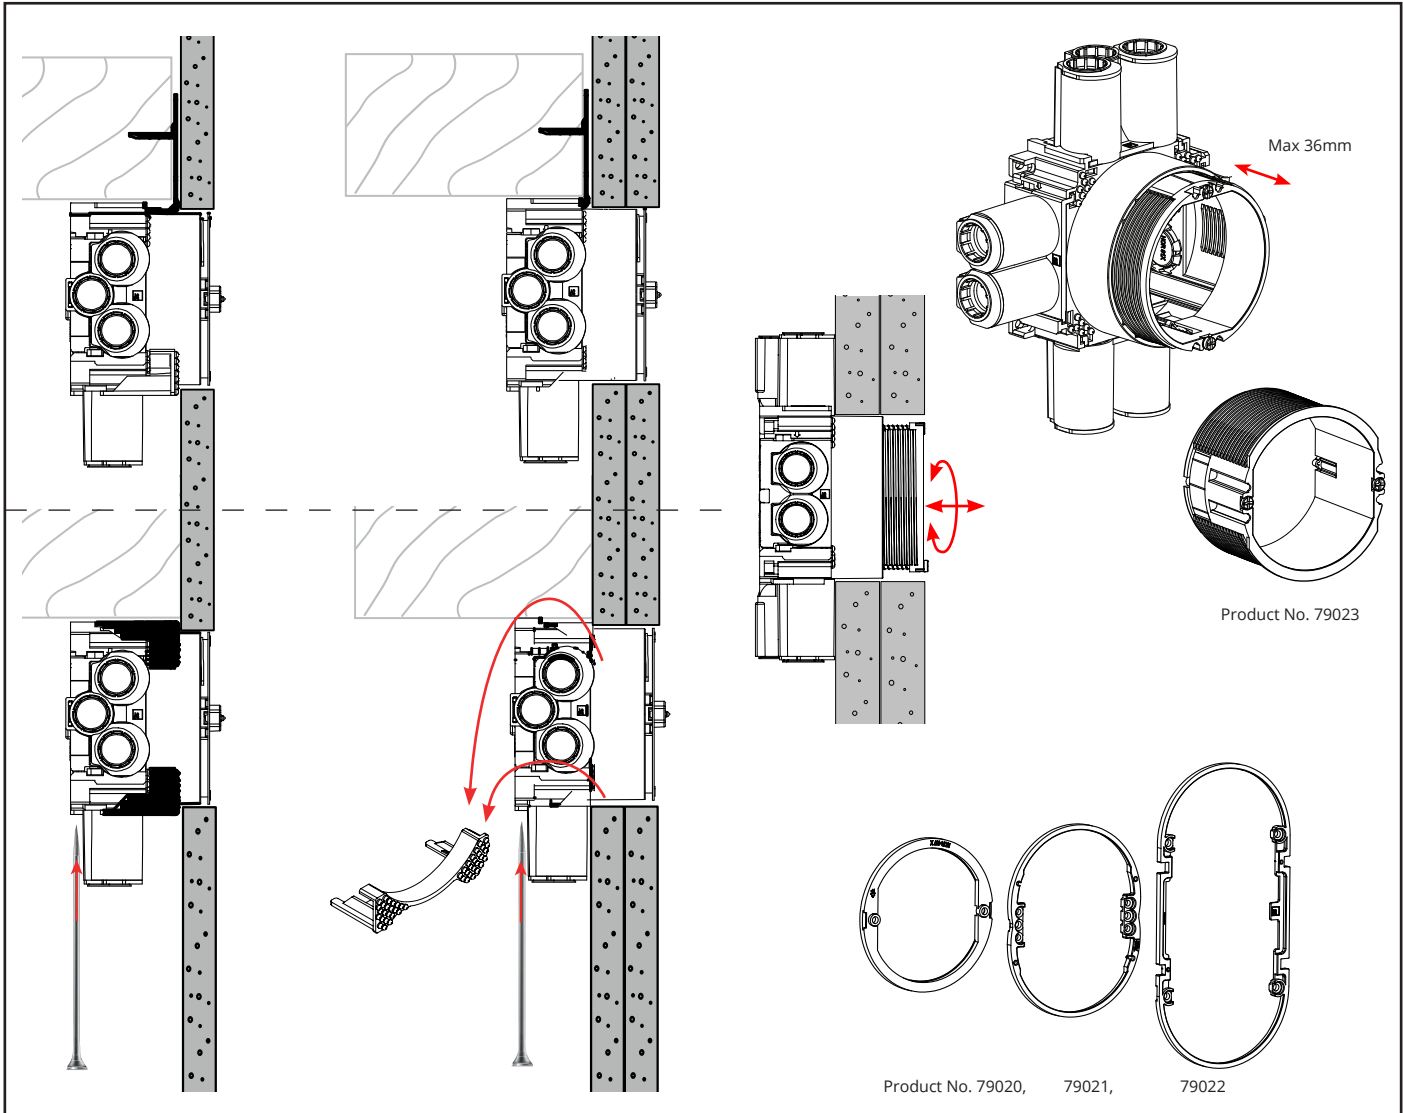

INTERNATIONAL

SG Lighting Co Ltd.
Tel: +86 769 88 49 20 88
cindy@sgdgc.com
www.sg-as.com

Rev: 01.03.2024

40mm