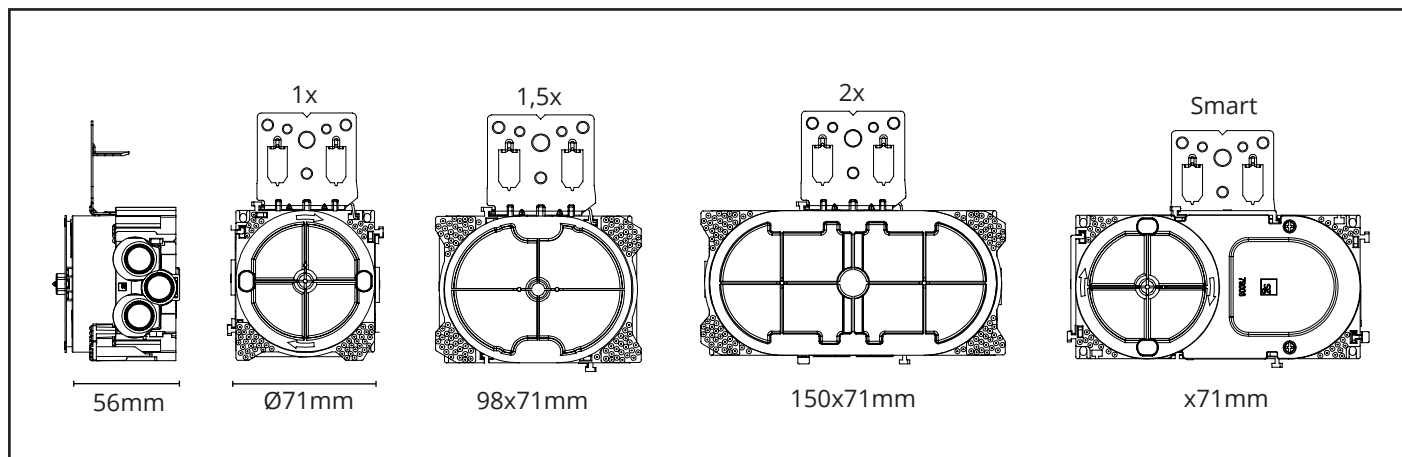

Veggboks, Built-in wallbox, Aparatdosa

CE N S FI IP30

Ha -25°C~90°C

NORWAY
SG Armaturen AS

Skytterheia 25
N-4790 Lillesand

Tel: +47 37 50 03 00
firmapost@sg-as.no
www.sg-as.no

SWEDEN

SG Armaturen AB
Tel: +46 31 81 71 10
info@sg-ab.se
www.sg-ab.se