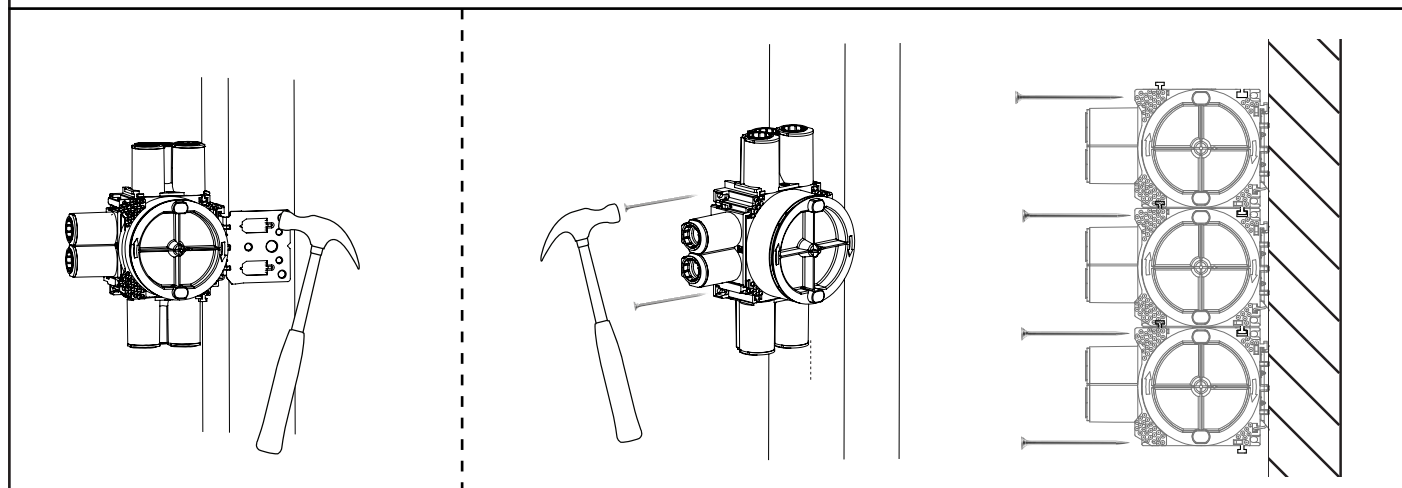

Veggboks, Built-in wallbox, Aparatdosa

CE N S FI IP30

Ha -25°C~90°C

NORWAY
SG Armaturen AS

Skytterheia 25
N-4790 Lillesand

Tel: +47 37 50 03 00
firmapost@sg-as.no
www.sg-as.no

SWEDEN

SG Armaturen AB
Tel: +46 31 81 71 10
info@sg-ab.se
www.sg-ab.se