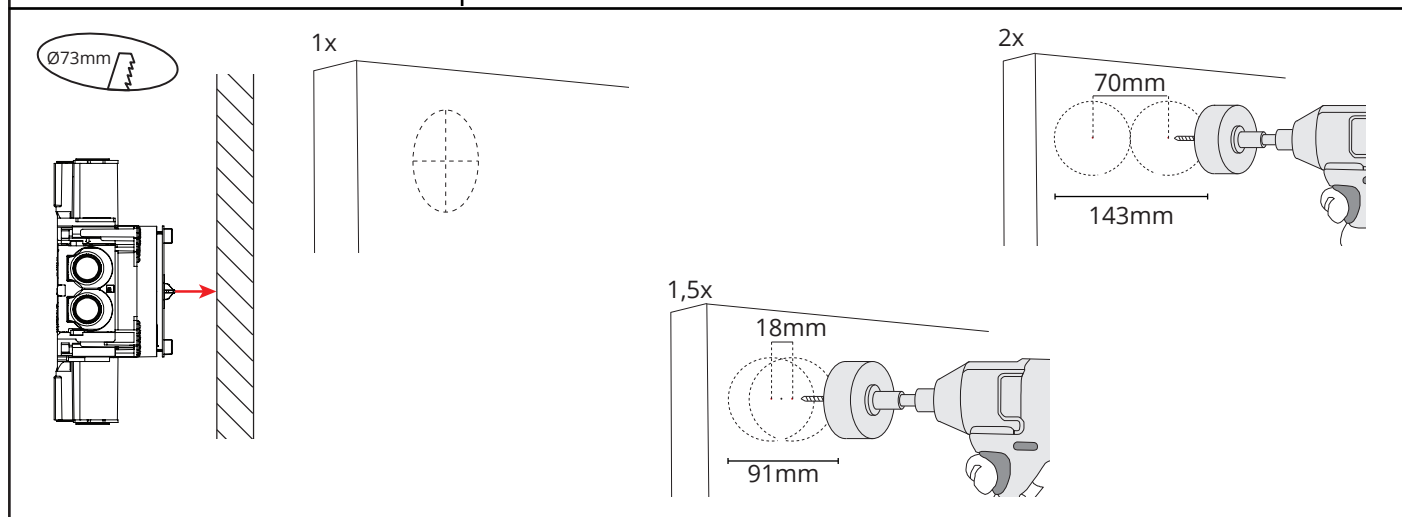

Veggboks, Built-in wallbox, Aparatdosa

CE N S FI IP30

Ha -25°C~90°C

NORWAY
SG Armaturen AS

Skytterheia 25
N-4790 Lillesand

Tel: +47 37 50 03 00
firmapost@sg-as.no
www.sg-as.no

SWEDEN

SG Armaturen AB
Tel: +46 31 81 71 10
info@sg-ab.se
www.sg-ab.se