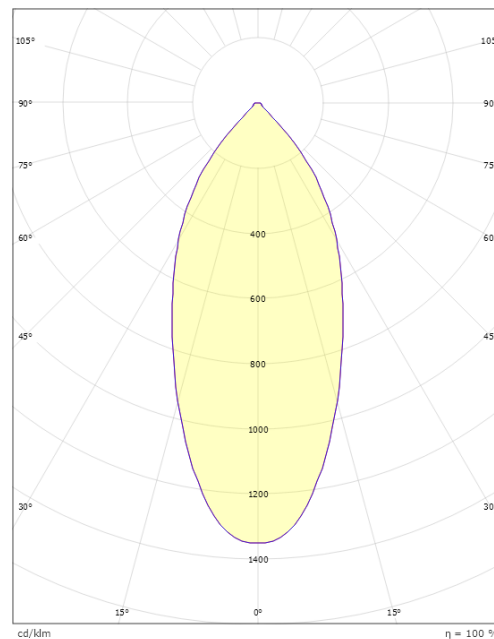

Forpakning

Forpakkingsstørrelse (mm): 130 x 115 x 75