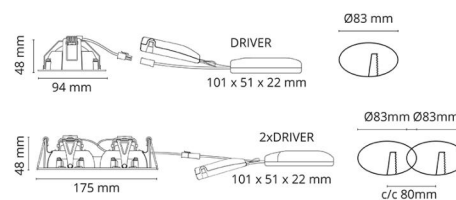

### Montering/Tilkobling

Montering: Innfelling, Innendørs  
Tilkobling: Hurtigklemme

### Dimensjoner

Lengde (mm) L: 95  
Bredde (mm) W: 95  
Høyde (mm) H: 50  
Innfellingsdiameter (mm): 83  
Innfellingshøyde (mm): 48  
Vekt (kg) brutto/netto: 0.402 / 0.335

### Forpakning

Forpakkingsstørrelse (mm): 130 x 115 x 75

7 0 2 1 9 8 9 0 2 5 8 1 8