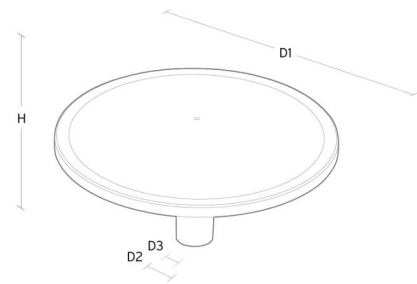

### Montering/Tilkobling

Montering: Mast - topp (Ø60mm), Utendør  
Kabel: Kabel 2x1mm<sup>2</sup> 6m  
Vindprojisert areal: 0,0775m<sup>2</sup> - Max 10 kg

### Dimensjoner

Høyde (mm) H: 291  
Diameter (mm) D: 600  
Vekt (kg) brutto/netto: 7.4 / 7.2

### Forpakning

Forpakkingsstørrelse (mm): 625 x 625 x 300

5 7 0 3 8 2 1 1 6 8 0 8 3