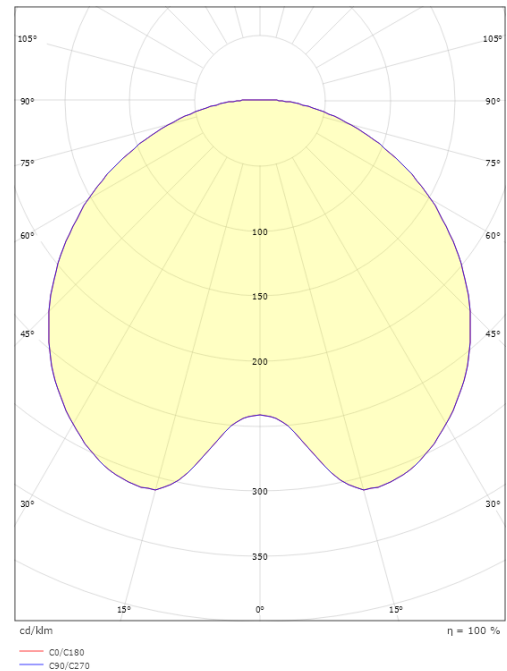

Place

Place Grå 2530lm 4000K Ra>80 Ikke dimbar

El-nummer: 3500353
EAN: 5703821168083
SG artikkelnr: 8246087407

Elektrisk

Systemeffekt (W): 21W
Spennning: 220-240V
Maks. armaturer per sikring: B10: 32, B16: 50, C10: 52, C16: 85

Lysteknikk

Type lyskilde: LED
Effektiv lysstrøm (lm): 2530lm
Effekt: 120 lm/W
Fargetemperatur: 4000K
Fargegjengivelse (Ra/CRI): Ra>80
MacAdams faktor: SDCM: 3
Levetid: L90/B10>50.000
Levetid: L70/B10>100.000
Lysstråling: Direkte

Styring

Styring: Ikke dimbar

Beskyttelse

Isolasjonsklasse: Klasse II
IK Klasse: IK10
IP Klasse: IP66

Energi og godkjenning

Inneholder lyskilde med energiklasse: D
Byggvarubedømming: Ja
Sunda Hus: C+

Materialer og overflater

Materiale: Aluminium, trykkstøpt
Farge: Grå struktur 2150 sablé
Avskjermingens materiale: Polycarbonat (PC)

Montering/Tilkobling

Montering: Mast - topp (Ø60mm), Utendør
Kabel: Kabel 2x1mm² 6m
Vindprojisert areal: 0,0775m² - Max 10 kg

Dimensjoner

Høyde (mm) H: 291
Diameter (mm) D: 600
Vekt (kg) brutto/netto: 7.4 / 7.2

Forpakning

Forpakkingsstørrelse (mm): 625 x 625 x 300

5 7 0 3 8 2 1 1 6 8 0 8 3