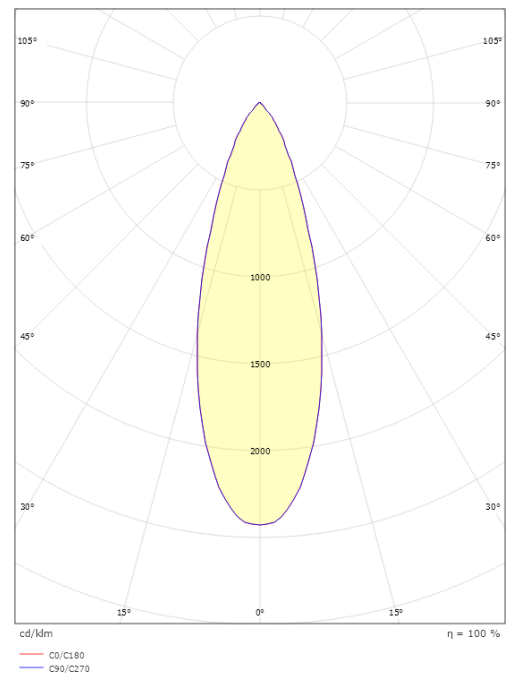

Zip 230V

Zip 230V Hvit Glass spot DimToWarm 330lm 2000-2800K Ra>90 Faseavsnitt

El-nummer: 3200980
EAN: 7021980035250
SG artikkelnr: 3525

Elektrisk

Systemeffekt (W): 6W
Spenning: 220-240V

Lysteknikk

Type lyskilde: LED
Sokkel: GU10
Lyskilde inkludert: Ja
Effektiv lysstrøm (lm): 330lm
Effekt: 55 lm/W
Fargetemperatur: 2000-2800K
Fargegjengivelse (Ra/CRI): Ra>90
MacAdams faktor: SDCM: 3
Levetid: L70/B50>50.000
Lysstråling: Direkte
Lysspredning: 36°

Styring

Styring: Faseavsnitt

Beskyttelse

Isolasjonsklasse: Klasse II
IP Klasse: IP20

Energi og godkjenning

Inneholder lyskilde med energiklasse: G
Breeam: Oppfyller Hea 01 krav til flimмерfri belysning (In-Use: Hea 05)

Materialer og overflater

Materiale: PA, Stål, Glas
Farge: Hvit RAL 9003 matt

Montering/Tilkobling

Montering: Utenpåliggende, Innendørs
Tilkobling: Zip skinne (adapter inkludert)

Dimensjoner

Vekt (kg) brutto/netto: 0.132 / 0.11

Forpakning

Forpakkingsstørrelse (mm): 112 x 60 x 112

7 0 2 1 9 8 0 0 3 5 2 5 0