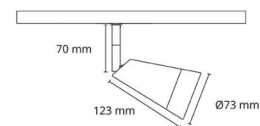

Materialer og overflater

Materiale: PA, Stål, Glas
Farge: Hvit RAL 9003 matt

Montering/Tilkobling

Montering: Utenpåliggende, Innendørs
Tilkobling: Zip skinne (adapter inkludert)

Dimensjoner

Vekt (kg) brutto/netto: 0.132 / 0.11

Forpakning

Forpakkingsstørrelse (mm): 112 x 60 x 112

7 0 2 1 9 8 0 0 3 5 2 5 0