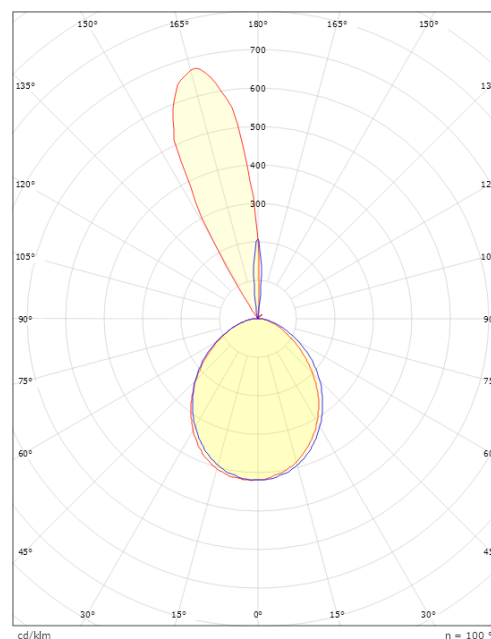

Spike Grafitt Uplight m/ kontakt 930lm 3000K Ra>80 Faseavsnitt

El-nummer: 3104343
 EAN: 7021986239140
 SG artikkelnr: 623914

Elektrisk

Watt: 10W+6W
 Systemeffekt (W): 16W
 Spenning: 220-240V

Lysteknikk

Type lyskilde: LED
 Sokkel: GU10
 Lyskilde inkludert: Ja
 Effektiv lysstrøm (lm): 930lm
 Effekt: 58 lm/W
 Fargetemperatur: 3000K
 Fargegjengivelse (Ra/CRI): Ra>80
 MacAdams faktor: SDCM: 3
 Levetid: L70/B50>50.000
 Lysstråling: Direkte
 Optikk: Plast, opal/gjennomsiktig
 Lysspredning: 95° ned / 15° opp

Dimensjoner

Lengde (mm) L: 180
 Bredde (mm) W: 171
 Høyde (mm) H: 173
 Dybde (D): 155
 Vekt (kg) brutto/netto: 2.028 / 1.742

Forpakning

Forpakkingsstørrelse (mm): 180 x 165 x 185

7 0 2 1 9 8 6 2 3 9 1 4 0