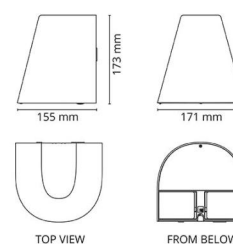

Spike Grafitt Uplight m/ kontakt 930lm 3000K Ra>80 Faseavsnitt

El-nummer: 3104343
 EAN: 7021986239140
 SG artikkelnr: 623914

Elektrisk

Watt: 10W+6W
 Systemeffekt (W): 16W
 Spenning: 220-240V

Lysteknikk

Type lyskilde: LED
 Sokkel: GU10
 Lyskilde inkludert: Ja
 Effektiv lysstrøm (lm): 930lm
 Effekt: 58 lm/W
 Fargetemperatur: 3000K
 Fargegjengivelse (Ra/CRI): Ra>80
 MacAdams faktor: SDCM: 3
 Levetid: L70/B50>50.000
 Lysstråling: Direkte
 Optikk: Plast, opal/gjennomsiktig
 Lysspredning: 95° ned / 15° opp

Dimensjoner

Lengde (mm) L: 180
 Bredde (mm) W: 171
 Høyde (mm) H: 173
 Dybde (D): 155
 Vekt (kg) brutto/netto: 2.028 / 1.742

Forpakning

Forpakkingsstørrelse (mm): 180 x 165 x 185

7 0 2 1 9 8 6 2 3 9 1 4 0