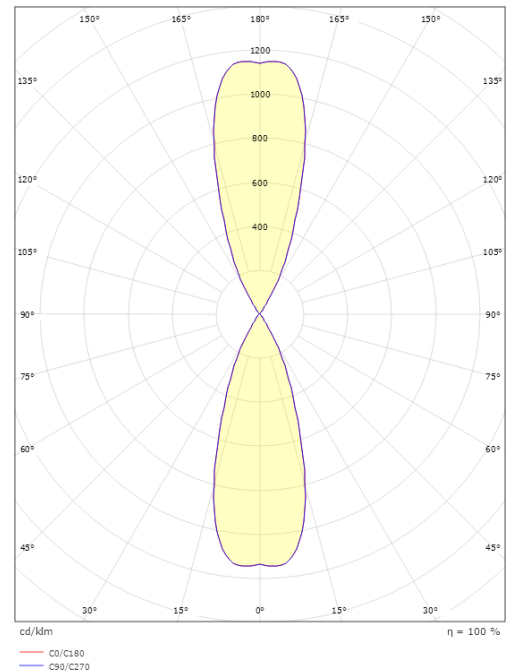

Echo Deco

Echo Deco Grafitt 360lm 2700K Ra>80 Faseavsnitt

El-nummer: 3102355
EAN: 7021986237092
SG artikkelnr: 623709

Elektrisk

Watt: 2x4,5W
Systemeffekt (W): 9W
Spenning: 220-240V
Maks. armaturer per sikring: B10: 100, B16: 100, C10: 160, C16: 160

Lysteknikk

Type lyskilde: LED
Sokkel: GU10
Lyskilde inkludert: Ja
Effektiv lysstrøm (lm): 360lm
Effekt: 40 lm/W
Fargetemperatur: 2700K
Fargegjengivelse (Ra/CRI): Ra>80
MacAdams faktor: SDCM: 4
Levetid: L70/B50>40.000
Lysstråling: Direkte
Optikk: Opal
Lysspredning: 35°/35°

Bredde (mm) W: 90
Høyde (mm) H: 223
Dybde (D): 147
Vekt (kg) brutto/netto: 1.579 / 1.62

Forpakning

Forpakkingsstørrelse (mm): 235 x 160 x 100

7 0 2 1 9 8 6 2 3 7 0 9 2