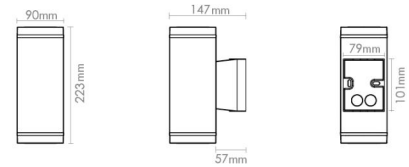

Materialer og overflater

Materiale: Aluminium
Farge: Grafitt
Avskjermingens materiale: UV-stabilisert polykarbonat

Montering/Tilkobling

Montering: Utenpåliggende, Utendør
Tilkobling: Hurtigklemme

Dimensjoner

Bredde (mm) W: 90
Høyde (mm) H: 223
Dybde (D): 147
Vekt (kg) brutto/netto: 1.579 / 1.62

Forpakning

Forpakkingsstørrelse (mm): 235 x 160 x 100

7 0 2 1 9 8 6 2 3 7 0 9 2