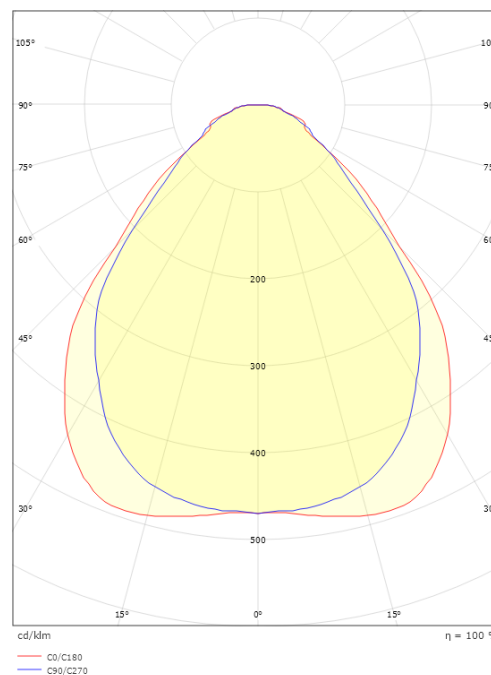

Sense TW

Sense TW 600x600 Hvit Opalprismatisk 4000lm 2700-6500K Ra>80

El-nummer: 3302471
EAN: 7021982123153
SG artikkelnr: 212315
Erstatter: 212230

Lysteknikk

Type lyskilde: LED
Effektiv lysstrøm (lm): 4000lm
Fargetemperatur: 2700-6500K
Fargegjengivelse (Ra/CRI): Ra>80
MacAdams faktor: SDCM: 3
Levetid: L80/B20>50.000
Lysstråling: Direkte
Optikk: Opalprismatisk
Fotobiologisk sikkerhet: RG 0

Beskyttelse

Isolasjonsklasse: Klasse III
IK Klasse: IK10
IP Klasse: IP40

Energi og godkjenning

Inneholder lyskilde med energiklasse: E

Materialer og overflater

Materiale: Aluminium
Farge: Hvit
Avskjermings materiale: Akryl (PMMA)

Montering/Tilkobling

Montering: Innfelling, Innendørs
Modul: 600x600 Synlig T-skinne, T/L 15/24mm
Tilkobling: Quick connector

Dimensjoner

Lengde (mm) L: 597
Bredde (mm) W: 597
Høyde (mm) H: 10
Vekt (kg) brutto/netto: 4.5 / 4.055

Forpakning

Forpakkingsstørrelse (mm): 645 x 640 x 43

7 0 2 1 9 8 2 1 2 3 1 5 3