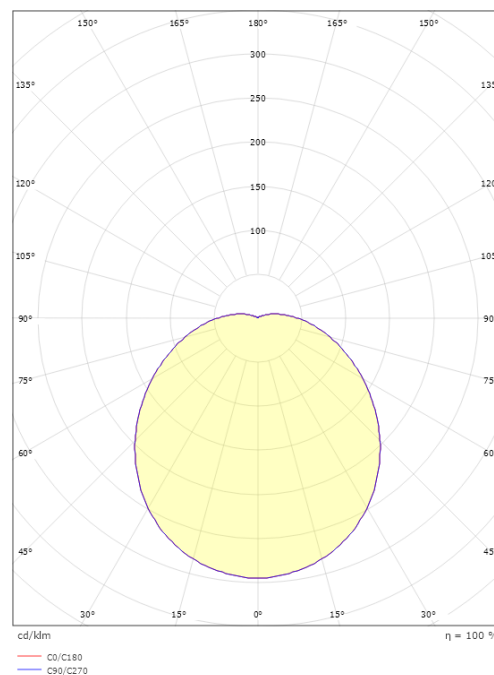

Høyde (mm) H: 87
 Diameter (mm) D: 300
 Vekt (kg) brutto/netto: 1.08 / 0.9

Forpakning

Forpakkingsstørrelse (mm): 310 x 310 x 95

7 0 2 1 9 8 2 1 2 1 1 0 4