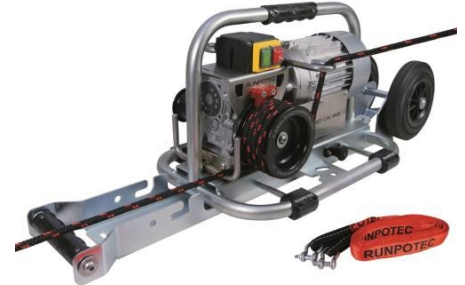

Capstan Vinsj CW800E

Varemerke:	Runpotec
Produktnummer:	8817020
EI-nummer:	8817020
GTIN:	9120045475630

PRODUKTBSKRIVELSE

Capstan vinsj for trekking av kabel CW800E

Vinsj for trekking av kabler. Kapasitet på 800 eller 400kg. Vinsjen er svært hendig og kan festes direkte til underlaget eller via medfølgende stropp (3m), til tillhengerfeste på kjøretøy eller via tralle. Vinsjens mål er Bredde 37cm, lengde: 50cm og høyde: 33cm. Vekt: 32kg. Motor: 230v/50hz. =,75KWh / 5,1A. 140 RPM.

LOGISTIKK DATA

Grunnprodukt

Høyde:	330 mm
Bredde:	370 mm
Lengde:	1000 mm
Vekt pr. stk:	41200 g

TEKNISK INFORMASJON

Gangspill

Modell spillhode	Horisontal
Driftstype	Elektrisk
Nominell spenning	230 Volt
Antall faser	2
Frekvens	50 Hertz
Merkeeffekt	0,8 Kilowatt
Trekkeffekt	800 Kilogram
Wire- / kjettinghastighet	4 Meter pr. Minutt