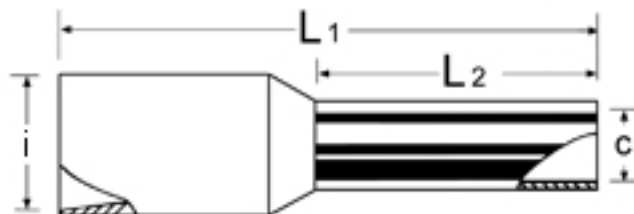

## 16 GRØNN GST. Endehylse isolert, gigastor krave, 16mm<sup>2</sup>, 12mm, GRØNN

Isolert endehylse/ nite laget av forfinnet Cu-rør med gigastor isolasjon av polypropylen, varmebestandig opp til 105°C.

Denne isolerte endehylsen har så stor krave at den passer over på "alle" typer isolasjon av leder.

Endehylser skal brukes på ledere med mer enn 7 tråder (kordeler), for å sikre at alle kordelene kommer inn i kontakt (skru-) punktet / området.

### Produktattributter:

Tverrsnitt (mm <sup>2</sup> )	16
Hylselengde	12 mm
Farge	Grønn
Abiko nr.	16 GRØNN GST
Elnummer	2017202
GTIN	7070920017757
Innerdia kabelinnstikk (C)	6,0
Innv. isolasjon (I)	12,5
Lengde (L)	12,0
Lengde (L1)	25,5
Salgsenhet	Pakning
Ant. i pakke	100