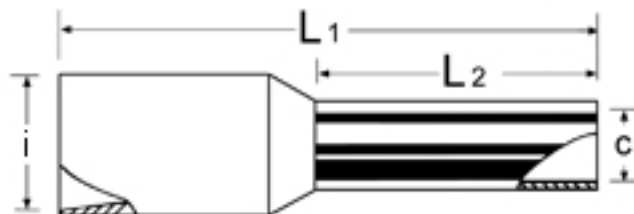

10 ELF GST LANG. Endehylse isolert, gigastor krave, 10mm², 18mm, ELFENBEN

Isolert endehylse/ nite laget av fortinnet Cu-rør med gigastor isolasjon av polypropylen, varmebestandig opp til 105°C. Denne isolerte endehylsen har så stor krave at den passer over på "alle" typer isolasjon av leder.

Endehylser skal brukes på ledere med mer enn 7 tråder (kordeler), for å sikre at alle kordelene kommer inn i kontakt (skru-) punktet / området.

Endehylsen presses med relevant pressverktøy, men etter normen er det ikke krav om at pressverktøy for endehylser må ha retursperre, så lenge de oppfyller kravene etter DIN 57609/ VDE 0609.

Produktattributter:

Tverrsnitt (mm ²)	10
Hylselengde	18 mm
Farge	Elfenben
Abiko nr.	10 ELF GST LANG
Elnummer	2017200
GTIN	7070920029439
Innerdia kabelinnstikk (C)	4,6
Innv. isolasjon (I)	9,8
Lengde (L)	18,0
Lengde (L1)	30,0
Salgsenhet	Pakning
Ant. i pakke	100