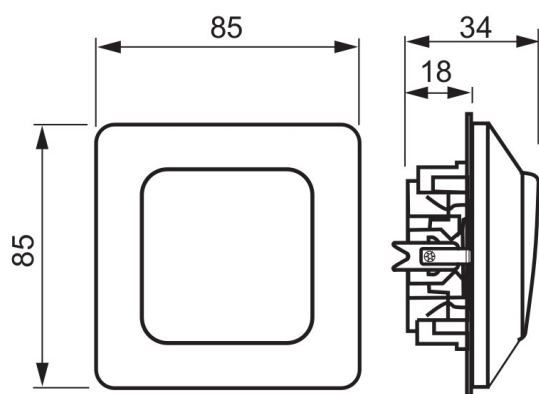

FDV - JUSSI BRY 1 INNF 1-P.

JUSSI BRY 1 INNF 1-P.

Produktinformasjon

Elnr:	1414530
ABB identnr:	2TKA000128G1
Varenavn:	JUSSI BRY 1 INNF 1-P.
Varebetegnelse:	1061U4
EAN:	6418677307348
Forpakning:	10
Enhet:	BOKS
Teknisk beskrivelse:	Innfelt 1-pol bryter (bryter 1). Bryteren har innstikklemmer for rask og sikker tilkobling. Leveres med ramme.

Teknisk info

Standard:	
ETIM:	EC001590 - Installasjonsbryter
Vedlikehold: