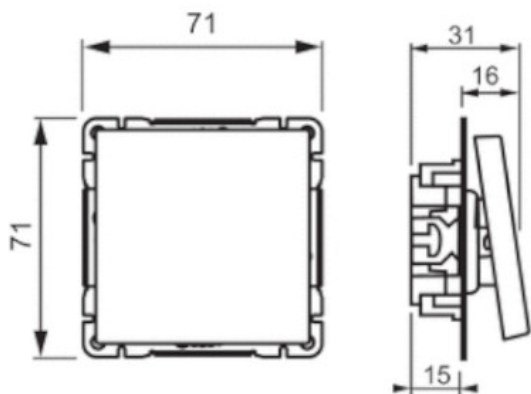

FDV - IMPRESSIVO BRY 7 INNF MELLOMV. SO.MT

IMPRESSIVO BRY 7 INNF MELLOMV. SO.MT

Produktinformasjon

Elnr:	1416677
ABB identnr:	2TKA00004465
Varenavn:	IMPRESSIVO BRY 7 INNF MELLOMV. SO.MT
Varebetegnelse:	1067UC-885
EAN:	6438199008639
Forpakning:	1
Enhet:	POSE
Teknisk beskrivelse:	Bryter mellomvender innfelt med hurtigklemmer, med innsats og vippe.

Teknisk info

Standard:	
ETIM:	EC001590 - Installasjonsbryter
Vedlikehold:	

1-gang intermediate switch (1067...)