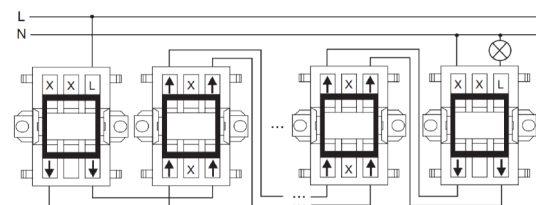

# FDV - IMPRESSIVO BRY 7 INNF MELLOMV. SO.MT

IMPRESSIVO BRY 7 INNF MELLOMV. SO.MT

## Produktinformasjon

Elnr:	1416677
ABB identnr:	2TKA00004465
Varenavn:	IMPRESSIVO BRY 7 INNF MELLOMV. SO.MT
Varebetegnelse:	1067UC-885
EAN:	6438199008639
Forpakning:	1
Enhet:	POSE
Teknisk beskrivelse:	Bryter mellomvender innfelt med hurtigklemmer, med innsats og vippe.

## Teknisk info

Standard:	
ETIM:	EC001590 - Installasjonsbryter
Vedlikehold:	

1-gang intermediate switch (1067...)