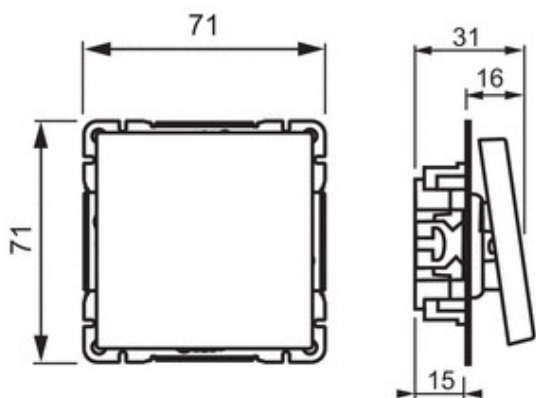

FDV - IMPRESSIVO BRY 6 INNF 1P/ENDEV SO.MT

IMPRESSIVO BRY 6 INNF 1P/ENDEV SO.MT

Produktinformasjon

Elnr:	1416671
ABB identnr:	2TKA00004297
Varenavn:	IMPRESSIVO BRY 6 INNF 1P/ENDEV SO.MT
Varebetegnelse:	1066UC-885
EAN:	6438199008189
Forpakning:	1
Enhet:	POSE
Teknisk beskrivelse:	Bryter endevender innfelt med hurtigklemmer, med innsats og vippe. Farge: sort matt. Leveres uten ramme, velg en Impressivo ramme eller sett ditt eget personlige preg med en designramme fra seriene axcent eller Carat.

Teknisk info

Standard:	
ETIM:	EC001590 - Installasjonsbryter
Vedlikehold: