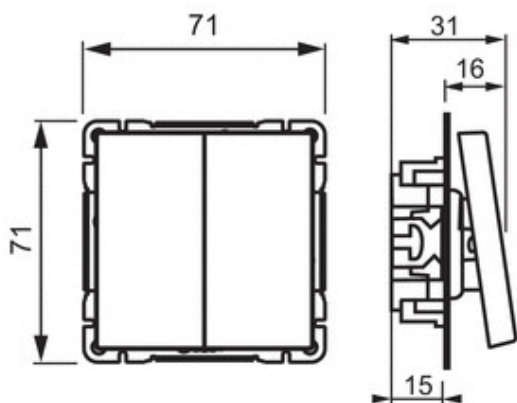

FDV - IMPRESSIVO BRY 6-6 INNFB DBL.ENDEV SO.MT

IMPRESSIVO BRY 6-6 INNFB DBL.ENDEV SO.MT

Produktinformasjon

Elnr:	1416676
ABB identnr:	2TKA00004300
Varenavn:	IMPRESSIVO BRY 6-6 INNFB DBL.ENDEV SO.MT
Varebetegnelse:	10666UC-885
EAN:	6438199008219
Forpakning:	1
Enhet:	POSE
Teknisk beskrivelse:	Bryter dobbel endevender innfelt med hurtigklemmer, med innsats og vippe. Farge: sort matt. Leveres uten ramme, velg en Impressivo ramme eller sett ditt eget personlige preg med en designramme fra seriene axcent eller Carat.

Teknisk info

Standard:	
ETIM:	EC001590 - Installasjonsbryter
Vedlikehold:	

2-gang 2-way switch (10666...)