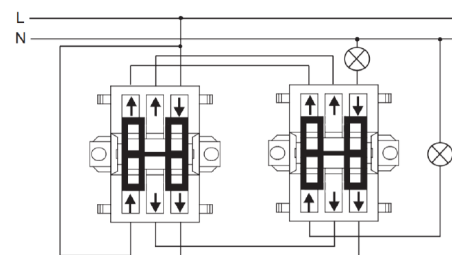

## Produktinformasjon

Elnr:	1416676
ABB identnr:	2TKA00004300
Varenavn:	IMPRESSIVO BRY 6-6 INNFB DBL.ENDEV SO.MT
Varebetegnelse:	10666UC-885
EAN:	6438199008219
Forpakning:	1
Enhet:	POSE
Teknisk beskrivelse:	Bryter dobbel endevender innfelt med hurtigklemmer, med innsats og vippe. Farge: sort matt. Leveres uten ramme, velg en Impressivo ramme eller sett ditt eget personlige preg med en designramme fra seriene axcent eller Carat.

## Teknisk info

Standard:	
ETIM:	EC001590 - Installasjonsbryter
Vedlikehold:	

2-gang 2-way switch (10666...)