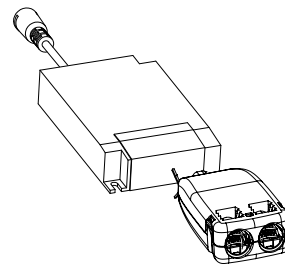

NORWAY
SG Armaturen AS

Skytterheia 25
N-4790 Lillesand

Tel: +47 37 50 03 00
firmapost@sg-as.no
www.sg-as.no

SWEDEN
SG Armaturen AB
Tel: +46 31 81 71 10
info@sg-ab.se
www.sg-ab.se

FINLAND
SG Armaturen Oy
Tel: +358 02 07 30 39 60
info@sg-oy.fi
www.sg-oy.fi

DENMARK
SG Armaturen A/S
Tel: +45 70 70 72 13
info@sg-as.dk
www.sg-as.dk

UNITED KINGDOM
SG Lighting LTD
Tel: +47 37 50 03 00
info@sglighting.co.uk
www.sglighting.co.uk

FRANCE
SG Lighting SA/NV
Tel: +33(0) 4 94 93 00 00
info.france@sglighting.fr
www.sglighting.net

BENELUX
SG Lighting SA/NV
Tel: +32(0) 15 20 72 71
info.benelux@sglighting.net
www.sglighting.net

GERMANY
SG Leuchten GmbH
Tel: +49 40 23 99 44 59
info@sg-leuchten.de
www.sg-leuchten.de

INTERNATIONAL
SG Lighting Co Ltd.
Tel: +86 769 88 49 20 88
cindy@sgdgc.com
www.sg-as.com