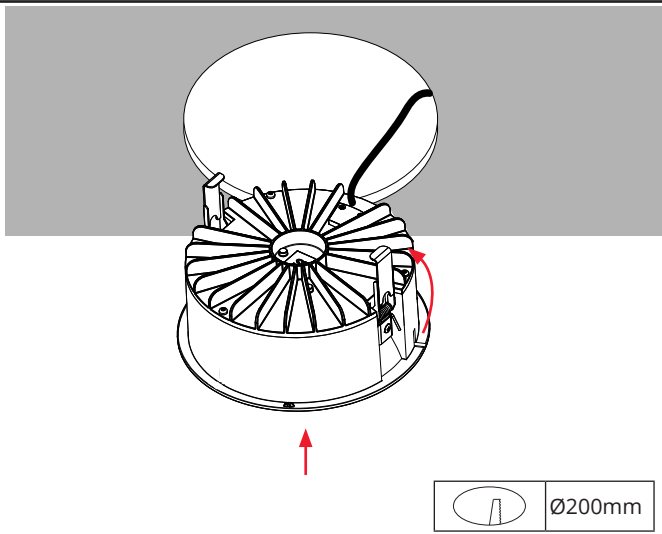

Rax Soft 200

36V DC, Max 1050mA CC (Constant Current)

NO: Kan kun installeres og vedlikeholdes av en registrert installasjonsvirksomhet.
DK: Må kun installeres og vedlikeholdes af uddannet elektriker.
SE: Skall installeras och underhållas av behörig elektriker.
EN: Only to be installed and maintained by an authorized electrician.
FR: Doit être installé et maintenu par un électricien qualifié.
NL: Mag alleen geïnstalleerd en onderhouden worden door een bevoegde electricien.
DE: Dieses Produkt darf nur durch autorisiertes Personal (z.B. Elektro-Installateur) angeschlossen, in Betrieb genommen und gewartet werden.
FI: Asentaa ja huoltaa saa vain valtuutettu sähköasentaja

NO: Skru av strømmen før montering.
DK: Sluk for strømmen inden montering.
SE: Stäng av strømmen innan montering.
EN: Turn off power before installing.
FR: Couper le courant avant l'installation.
NL: Stroom uitschakelen voor u het toestel installeert.
DE: Vor Installationsarbeiten den Strom abschalten.
FI: Sammuuta virta ennen kytkemistä

Driver kit

Prod no	mA	Luminaire
820503	300	Rax Soft 150 Satin 1600lm
		Rax Soft 200 Satin 1600lm
820504	500	Rax Soft 150 Satin 2200lm
		Rax Soft 200 Satin 2200lm
820506	700	Rax Soft 150 Satin 3000lm
		Rax Soft 200 Satin 3000lm
820508	1050	Rax Soft 200 Satin 4500lm