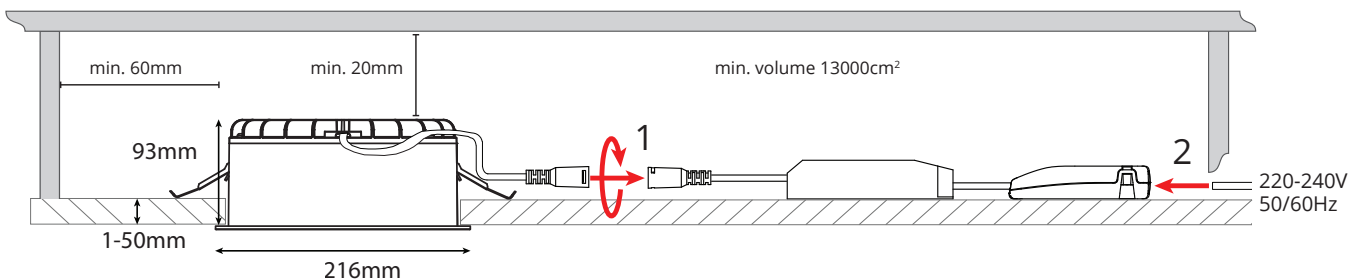

NORWAY
SG Armaturen AS

Skytterheia 25
N-4790 Lillesand

Tel: +47 37 50 03 00
firmapost@sg-as.no
www.sg-as.no

SWEDEN
SG Armaturen AB
Tel: +46 31 81 71 10
info@sg-ab.se
www.sg-ab.se

FINLAND
SG Armaturen Oy
Tel: +358 02 07 30 39 60
info@sg-oy.fi
www.sg-oy.fi

DENMARK
SG Armaturen A/S
Tel: +45 70 70 72 13
info@sg-as.dk
www.sg-as.dk

UNITED KINGDOM
SG Lighting LTD
Tel: +47 37 50 03 00
info@sglighting.co.uk
www.sglighting.co.uk

FRANCE
SG Lighting SA/NV
Tel: +33(0) 4 94 93 00 00
info.france@sglighting.fr
www.sglighting.net

BENELUX
SG Lighting SA/NV
Tel: +32(0) 15 20 72 71
info.benelux@sglighting.net
www.sglighting.net

GERMANY
SG Leuchten GmbH
Tel: +49 40 23 99 44 59
info@sg-leuchten.de
www.sg-leuchten.de

INTERNATIONAL
SG Lighting Co Ltd.
Tel: +86 769 88 49 20 88
cindy@sgdgc.com
www.sg-as.com