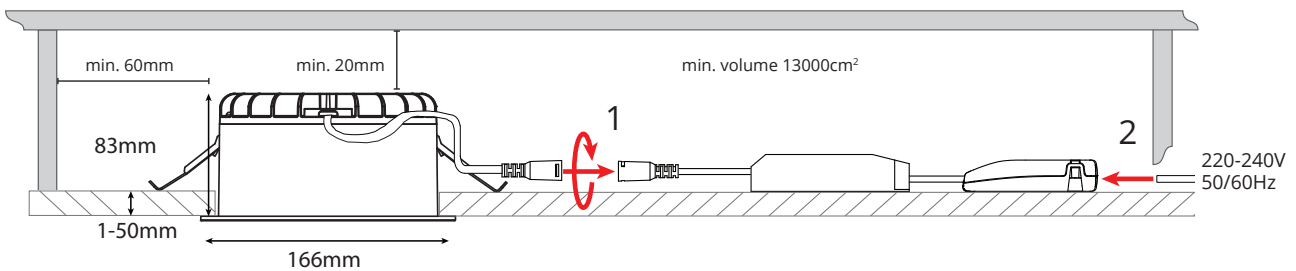

Rev: 09.09.2024

NORWAY

SG Armaturen AS

Skytterheia 25
N-4790 Lillesand

Tel: +47 37 50 03 00
firmapost@sg-as.no
www.sg-as.no

SWEDEN

SG Armaturen AB
Tel: +46 31 81 71 10
info@sg-ab.se
www.sg-ab.se

FINLAND

SG Armaturen Oy
Tel: +358 02 07 30 39 60
info@sg-oy.fi
www.sg-oy.fi

DENMARK

SG Armaturen A/S
Tel: +45 70 70 72 13
info@sg-as.dk
www.sg-as.dk

UNITED KINGDOM

SG Lighting LTD
Tel: +47 37 50 03 00
info@sglighting.co.uk
www.sglighting.co.uk

FRANCE

SG Lighting SA/NV
Tel: +33(0) 4 94 93 00 00
info.france@sglighting.net
www.sglighting.net

BENELUX

SG Lighting SA/NV
Tel: +32(0) 15 20 72 71
info.benelux@sglighting.net
www.sglighting.net

GERMANY

SG Leuchten GmbH
Tel: +49 40 23 99 44 59
info@sg-leuchten.de
www.sg-leuchten.de

INTERNATIONAL

SG Lighting Co Ltd.
Tel: +86 769 88 49 20 88
cindy@sgdgc.com
www.sg-as.com