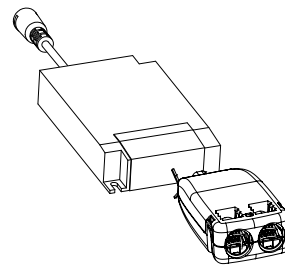

Rev: 09.09.2024

NORWAY

SG Armaturen AS

Skytterheia 25
N-4790 Lillesand

Tel: +47 37 50 03 00
firmapost@sg-as.no
www.sg-as.no

SWEDEN

SG Armaturen AB
Tel: +46 31 81 71 10
info@sg-ab.se
www.sg-ab.se

FINLAND

SG Armaturen Oy
Tel: +358 02 07 30 39 60
info@sg-oy.fi
www.sg-oy.fi

DENMARK

SG Armaturen A/S
Tel: +45 70 70 72 13
info@sg-as.dk
www.sg-as.dk

UNITED KINGDOM

SG Lighting LTD
Tel: +47 37 50 03 00
info@sglighting.co.uk
www.sglighting.co.uk

FRANCE

SG Lighting SA/NV
Tel: +33(0) 4 94 93 00 00
info.france@sglighting.net
www.sglighting.net

BENELUX

SG Lighting SA/NV
Tel: +32(0) 15 20 72 71
info.benelux@sglighting.net
www.sglighting.net

GERMANY

SG Leuchten GmbH
Tel: +49 40 23 99 44 59
info@sg-leuchten.de
www.sg-leuchten.de

INTERNATIONAL

SG Lighting Co Ltd.
Tel: +86 769 88 49 20 88
cindy@sgdgc.com
www.sg-as.com