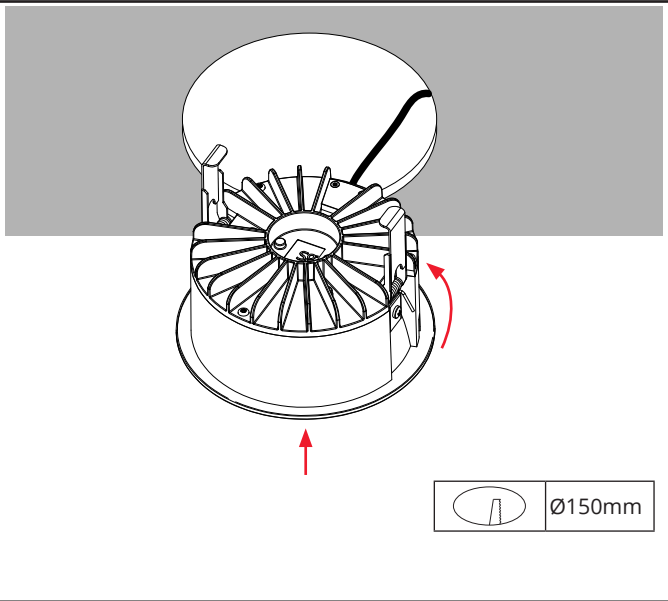

Rax Soft 150

36V DC, Max 700mA CC (Constant Current)

3: Replaceable control gear by a professional

NO: Kan kun installeres og vedlikeholdes av en registrert installasjonsvirksomhet.
DK: Må kun installeres og vedlikeholdes af uddannet elektriker.
SE: Skall installeras och underhållas av behörig elektriker.
EN: Only to be installed and maintained by an authorized electrician.
FR: Doit être installé et maintenu par un électricien qualifié.
NL: Mag alleen geïnstalleerd en onderhouden worden door een bevoegde elektricien.
DE: Dieses Produkt darf nur durch autorisiertes Personal (z.B. Elektro-Installateur) angeschlossen, in Betrieb genommen und gewartet werden.
FI: Asentaa ja huoltaa saa vain valtuutettu sähköasentaja

NO: Skru av strømmen før montering.
DK: Sluk for strømmen inden montering.
SE: Stäng av strømmen innan montering.
EN: Turn off power before installing.
FR: Couper le courant avant l'installation.
NL: Stroom uitschakelen voor u het toestel installeert.
DE: Vor Installationsarbeiten den Strom abschalten.
FI: Sammuuta virta ennen kytkemistä

Driver kit

Prod no	mA	Luminaire
820503	300	Rax Soft 150 Satin 1600lm
		Rax Soft 200 Satin 1600lm
820504	500	Rax Soft 150 Satin 2200lm
		Rax Soft 200 Satin 2200lm
820506	700	Rax Soft 150 Satin 3000lm
		Rax Soft 200 Satin 3000lm
820508	1050	Rax Soft 200 Satin 4500lm