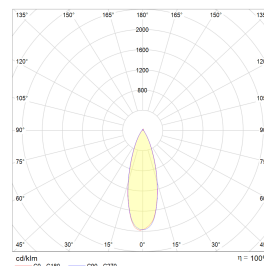

## Teknisk data

Spenning (V)	230
Effekt (W)	8
Lumen/Watt (lm)	90
Lysstyrke (lm)	720
Fargetemperatur (K)	3000
Fargegjengivelse (Ra)	90
SDCM	2
Driver størrelse (mA)	190
Min. omgivelsestemperatur (°C)	-20
Max. omgivelsestemperatur (°C)	+50

## Dimensjoner

Høyde (mm)	36
Diameter (mm)	93
Hulldiameter (mm)	76-84