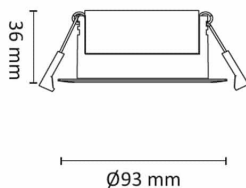

En moderne innfelt downlight med 25° tilt i 360°. Innendørs eller utendørs, overdekket av isolasjonsmatter eller i downlightboks - Gyro Eco gjør jobben. Linseoptikk. Bra fargegjengivelse  $Ra > 90$ . Armaturen leveres komplett med LED-driver som kan dimmes til lavt nivå med standard dimmere (faseavsnitt/bakkant). Tilkobling i driverhus, klart for viderekobling og med integrert strekkavlaster. Gyro Eco har meget lav byggehøyde kun 36mm, noe som gjør det mulig med montering i meget lave nedforinger. Utsparring  $\varnothing$ : 76-84mm, yttermål  $\varnothing$ 93mm, IP44, klasse II.

## Teknisk data

Spenning (V)	230
Effekt (W)	8
Lumen/Watt (lm)	90
Lysstyrke (lm)	720
Fargetemperatur (K)	3000
Fargegjengivelse (Ra)	90
SDCM	2
Driver størrelse (mA)	190
Min. omgivelsestemperatur (°C)	-20
Max. omgivelsestemperatur (°C)	+50

## Dimensjoner

Høyde (mm)	36
Diameter (mm)	93
Hulldiameter (mm)	76-84