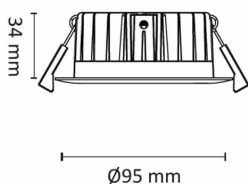

Limbo Soft 10W 600lm WarmDim IP44 Hvi

Elnr.: 3229325

Meget lavtbyggende downlight med inntrukket lyskilde og dimbar driver. Limbo soft bygger kun 34 mm og går dermed inn i 1 toms (25 mm) nedlekting, komplett sammenkoblet med tilpasset LED-driver. Dimbartil meget lavt nivå. Kan benyttes utendørs og kan overdekkes av isolasjonsmatter. 120.000 timer levetid. Strålevinkel: 38°, Ra>95. 7 års systemgaranti med UniDim dimmer. Utsparring 82-84 mm. IP44, klasse II.

Teknisk data

Spenning (V)	230
Effekt (W)	10
Lumen/Watt (lm)	60
Lysstyrke (lm)	600
Fargetemperatur (K)	3000-2000
Fargegjengivelse (Ra)	95
SDCM	3
Driver størrelse (mA)	350
Min. omgivelsestemperatur (°C)	-20
Max. omgivelsestemperatur (°C)	+50

Dimensjoner

Lengde (mm)	-
Høyde (mm)	34
Bredde (mm)	-
Diameter (mm)	95
Hulldiameter (mm)	82-84

Tilbehør

3224920	Uniboks Høy innfelt for downlights	
3224921	Uniboks Lav innfelt for downlights	
6614614	Rørrinnføring for LED-driver - 2x16 mm	
6614626	Driver DALI 10W 230mA-300mA-350mA-450mA LINECT	