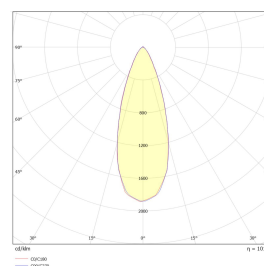

Teknisk data

Spenning (V)	230
Effekt (W)	10
Lumen/Watt (lm)	60
Lysstyrke (lm)	600
Fargetemperatur (K)	3000-2000
Fargegjengivelse (Ra)	95
SDCM	3
Driver størrelse (mA)	350
Min. omgivelsestemperatur (°C)	-20
Max. omgivelsestemperatur (°C)	+50