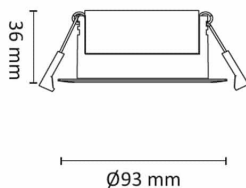

Gyro Eco 9W 550lm WarmDim IP44 Hvit

Elnr.: 3236558

Nå kan du også kjøpe downlights fra Gyro Go! Sixpack enkeltvis. Det er fortsatt lønnsomt å kjøpe store pakninger, men om du vil komplettere, så er løsningen her nå! Gyro Eco er det samme produktet, med de samme egenskapene og fordelene, som ligger i de populære 6-pakkene, og i den nye storpakningen 40-pack.

En moderne innfelt downlight med 25° tilt i 360°. Innendørs eller utendørs, overdekket av isolasjonsmatter eller i downlightboks - Gyro Eco gjør jobben. Linseoptikk. Bra fargegjengivelse $Ra > 90$. Armaturen leveres komplett med LED-driver som kan dimmes til lavt nivå med standard dimmere (faseavsnitt/bakkant). Tilkobling i driverhus, klart for viderekobling og med integrert strekkavlaster. Gyro Eco har meget lav byggehøyde kun 36mm, noe som gjør det mulig med montering i meget lave nedforinger. Utsparing \varnothing : 76-84mm, yttermål 93mm, IP44, klasse II.

Teknisk data

Spenning (V)	230
Effekt (W)	9
Lumen/Watt (lm)	60
Lysstyrke (lm)	550
Fargetemperatur (K)	3000-2000
Fargegjengivelse (Ra)	97
SDCM	3
Driver størrelse (mA)	250
Min. omgivelsestemperatur (°C)	-20
Max. omgivelsestemperatur (°C)	+50

Dimensjoner

Høyde (mm)	36
Diameter (mm)	93
Hulldiameter (mm)	76-84

Tilbehør

1405909	UniDim KUD-265EV 265W 1-Pol Hvit	
1405903	UniDim KDT-500IE KDT-500IE 1-pol Hvit	
	Zig-B Zigbee Universaldimmer 230V	
1405959	UniDim 265W KUD-265EV 1-Pol Sort	
1405902	UniDim KUD-500EV-LS 2-pol Hvit	
3224921	Uniboks Lav innfelt for downlights	
1405905	UniDim KUD-500EV-L Hvit	
1405905	UniDim KUD-500EV-L Sort	
3224920	Uniboks Multi Lav innf. for downlights	