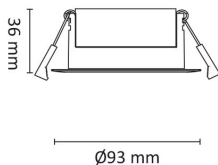

Gyro Go! 6x8W 720lm 3000K IP44 Sort

Elnr.: 3236575

Gyro Go! er det enkle alternativet for de som monterer mye downlights - En moderne innfelt downlight med 25° tilt i 360°. Innendørs eller utendørs, overdekket av isolasjonsmatter eller i downlightboks - Gyro Go! gjør jobben. Linseoptikk. Bra fargegjengivelse Ra>90. Armaturen leveres komplett med LED-driver som kan dimmes til lavt nivå med standard dimmere (faseavsnitt/bakkant). Tilkobling i driverhus, klart for viderekobling og med integrert strekkavlaster. Gyro Go! har meget lav byggehøyde kun 36mm, noe som gjør det mulig med montering i meget lave nedforinger. Utsparring \varnothing : 76-84mm, yttermå \varnothing 93mm, IP44, klasse II.

Teknisk data

Spenning (V)	230
Effekt (W)	8
Lumen/Watt (lm)	88
Lysstyrke (lm)	720
Fargetemperatur (K)	3000
Fargegjengivelse (Ra)	90
SDCM	2
Driver størrrelse (mA)	190
Min. omgivelsestemperatur (°C)	-20
Max. omgivelsestemperatur (°C)	+50

Gyro Go! 6x8W 720lm 3000K IP44 Sort

Elnr.: 3236575

Montering	Innfelt
Avdekningsmateriale	Strukturert plast
Dimmetype	Fasesnitt/Faseavsnitt
Optikk	Linse
Brannklasse D	Nei
DALI	Nei
Hurtigkobling	Nei
Kan monteres i isolasjon	Ja
Antall poler	3
Utforming	Rund
Antall lyskilder	6
Lysfordeling	Mediumstråle 20-40gr
Utstrålingsvinkel (°)	40
Type	Gyro Go!
Tilt (°)	25
Produktfamilie	Gyro
Bruksområde	Trapp og korridor, Bad og våtrom, Hotell og næri

Dimensjoner

Høyde (mm)	36
Diameter (mm)	93
Hulldiameter (mm)	76-84

Tilbehør

1405909	UniDim KUD-265EV 265W 1-Pol Hvit	
	Zig-B Zigbee Universaldimmer 230V	
1405959	UniDim 265W KUD-265EV 1-Pol Sort	
1405905	UniDim KUD-500EV-L Hvit	
1405905	UniDim KUD-500EV-L Sort	
3224920	Uniboks Multi Lav innf. for downlights	