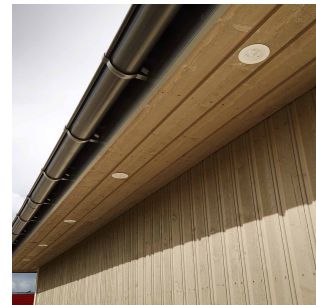

Gyro Go! 6x8W 720lm 3000K IP44 Sort

Elnr.: 3236575

Gyro Go! er det enkle alternativet for de som monterer mye downlights - En moderne innfelt downlight med 25° tilt i 360°. Innendørs eller utendørs, overdekket av isolasjonsmatter eller i downlightboks - Gyro Go! gjør jobben. Linseoptikk. Bra fargegjengivelse Ra>90. Armaturen leveres komplett med LED-driver som kan dimmes til lavt nivå med standard dimmere (faseavsnitt/bakkant). Tilkobling i driverhus, klart for viderekobling og med integrert strekkavlaster. Gyro Go! har meget lav byggehøyde kun 36mm, noe som gjør det mulig med montering i meget lave nedforinger. Utsparring \varnothing : 76-84mm, yttermå \varnothing 93mm, IP44, klasse II.

Gyro Go! 6x8W 720lm 3000K IP44 Sort

Elnr.: 3236575

Montering	Innfelt
Avdekningsmateriale	Strukturert plast
Dimmetype	Fasesnitt/Faseavsnitt
Optikk	Linse
Brannklasse D	Nei
DALI	Nei
Hurtigkobling	Nei
Kan monteres i isolasjon	Ja
Antall poler	3
Utforming	Rund
Antall lyskilder	6
Lysfordeling	Mediumstråle 20-40gr
Utstrålingsvinkel (°)	40
Type	Gyro Go!
Tilt (°)	25
Produktfamilie	Gyro
Bruksområde	Trapp og korridor, Bad og våtrom, Hotell og næri