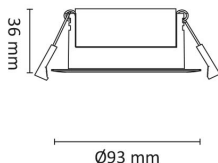

# Gyro Go! 6x9W 550lm WarmDim IP44 Sort

Elnr.: 3236559

Gyro Go! er det enkle alternativet for de som monterer mye downlights - En moderne innfelt downlight med 25° tilt i 360°. Innendørs eller utendørs, overdekket av isolasjonsmatter eller i downlightboks - Gyro Go! gjør jobben. Linseoptikk. Bra fargegjengivelse Ra>90. Armaturen leveres komplett med LED-driver som kan dimmes til lavt nivå med standard dimmere (faseavsnitt/bakkant). Tilkobling i driverhus, klart for viderekobling og med integrert strekkavlaster. Gyro Go! har meget lav byggehøyde kun 36mm, noe som gjør det mulig med montering i meget lave nedforinger. Utsparring  $\varnothing$ : 76-84mm, yttermål  $\varnothing$ 93mm, IP44, klasse II.

## Teknisk data

Spenning (V)	230
Effekt (W)	9
Lumen/Watt (lm)	60
Lysstyrke (lm)	550
Fargetemperatur (K)	3000-2000
Fargegjengivelse (Ra)	95
SDCM	3
Driver størrrelse (mA)	250
Min. omgivelsestemperatur (°C)	-20
Max. omgivelsestemperatur (°C)	+50

## Dimensjoner

Lengde (mm)	-
Høyde (mm)	36
Bredde (mm)	-
Diameter (mm)	93
Hulldiameter (mm)	76-84