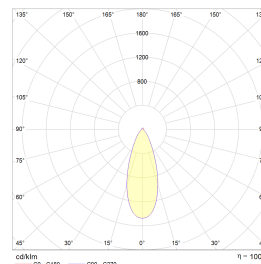

# Gyro Go! 6x9W 550lm WarmDim IP44 Sort

Elnr.: 3236559

Gyro Go! er det enkle alternativet for de som monterer mye downlights - En moderne innfelt downlight med 25° tilt i 360°. Innendørs eller utendørs, overdekket av isolasjonsmatter eller i downlightboks - Gyro Go! gjør jobben. Linseoptikk. Bra fargegjengivelse Ra>90. Armaturen leveres komplett med LED-driver som kan dimmes til lavt nivå med standard dimmere (faseavsnitt/bakkant). Tilkobling i driverhus, klart for viderekobling og med integrert strekkavlaster. Gyro Go! har meget lav byggehøyde kun 36mm, noe som gjør det mulig med montering i meget lave nedforinger. Utsparring  $\varnothing$ : 76-84mm, yttermål  $\varnothing$ 93mm, IP44, klasse II.

## Teknisk data

Spenning (V)	230
Effekt (W)	9
Lumen/Watt (lm)	60
Lysstyrke (lm)	550
Fargetemperatur (K)	3000-2000
Fargegjengivelse (Ra)	95
SDCM	3
Driver størrrelse (mA)	250
Min. omgivelsestemperatur (°C)	-20
Max. omgivelsestemperatur (°C)	+50

## Dimensjoner

Lengde (mm)	-
Høyde (mm)	36
Bredde (mm)	-
Diameter (mm)	93
Hulldiameter (mm)	76-84