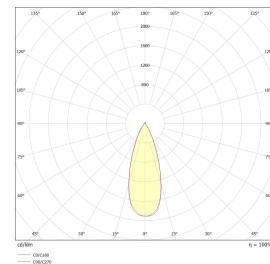

UniCone finnes i to størrelser, Unicone+ med hullmål 76mm og den nyere varianten Unicone 83 med hullmål 82-84mm, og har den samme lave byggehøyden som gjør at den passer i 48mm downlightkasser.

God fargegjengivelse med  $Ra > 95$ . Strålevinkel:  $40^\circ$  og  $36^\circ$  for asymmetrisk versjon. Dimbar til meget lavt nivå. Klasse II, IP44.

## Teknisk data

Spenning (V)	230
Effekt (W)	9
Lumen/Watt (lm)	72
Lysstyrke (lm)	650
Fargetemperatur (K)	3000-2000
Fargegjengivelse (Ra)	95
SDCM	3
Driver størrelse (mA)	300
Min. omgivelsestemperatur (°C)	-20
Max. omgivelsestemperatur (°C)	+50

## Dimensjoner

Lengde (mm)	-
Høyde (mm)	58
Bredde (mm)	-
Diameter (mm)	88
Hulldiameter (mm)	83