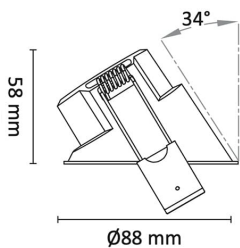

UniCone finnes i to størrelser, Unicone+ med hullmål 76mm og den nyere varianten Unicone 83 med hullmål 82-84mm, og har den samme lave byggehøyden som gjør at den passer i 48mm downlightkasser.

God fargegjengivelse med  $Ra > 95$ . Strålevinkel:  $40^\circ$  og  $36^\circ$  for asymmetrisk versjon. Dimbar til meget lavt nivå. Klasse II, IP44.

## Teknisk data

Spenning (V)	230
Effekt (W)	9
Lumen/Watt (lm)	72
Lysstyrke (lm)	650
Fargetemperatur (K)	3000-2000
Fargegjengivelse (Ra)	95
SDCM	3
Driver størrelse (mA)	300
Min. omgivelsestemperatur (°C)	-20
Max. omgivelsestemperatur (°C)	+50

## Dimensjoner

Lengde (mm)	-
Høyde (mm)	58
Bredde (mm)	-
Diameter (mm)	88
Hulldiameter (mm)	83