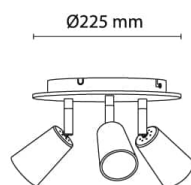

Teknisk data

Spenning (V)	230
Effekt (W)	3x6
Lumen/Watt (lm)	58
Lysstyrke (lm)	350
Fargetemperatur (K)	3000-2200
Fargegjengivelse (Ra)	90
SDCM	3
Min. omgivelsestemperatur (°C)	-20
Max. omgivelsestemperatur (°C)	+40

Utførelse

Farge	Hvit
Materiale	Aluminium
IP klasse	20
Lyskilde	LED
Isolasjonsklasse	I
Dimbar	Ja
Levetid L70B50 Ta25°	50.000
Levetid L80B50 Ta25°	33.000
Integrert/ekstern driver	Integrert
Sokkel	GU10
Montering	Utenpåliggende
Avdekningsmateriale	Strukturert plast
Dimmetype	Fasesnitt/Faseavsnitt
Optikk	Linse
Brannklasse D	Nei
DALI	Nei
Hurtigkobling	Nei
Kan monteres i isolasjon	Nei