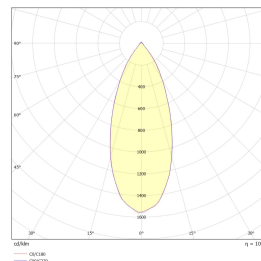

## Teknisk data

Spenning (V)	230
Effekt (W)	3x6
Lumen/Watt (lm)	58
Lysstyrke (lm)	350
Fargetemperatur (K)	3000-2200
Fargegjengivelse (Ra)	90
SDCM	3
Min. omgivelsestemperatur (°C)	-20
Max. omgivelsestemperatur (°C)	+40

## Dimensjoner

Høyde (mm)	160
Diameter (mm)	255