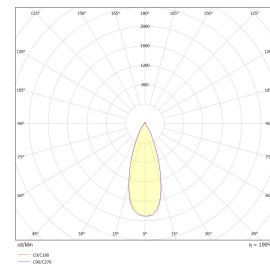

UniCone finnes i to størrelser, Unicone+ med hullmål 76mm og den nyere varianten Unicone 83 med hullmål 82-84mm, og har den samme lave byggehøyden som gjør at den passer i 48mm downlightkasser.

God fargegjengivelse med $Ra > 95$. Strålevinkel: 40° og 36° for asymmetrisk versjon. Dimbar til meget lavt nivå. Klasse II, IP44.

Teknisk data

Spenning (V)	230
Effekt (W)	8
Lumen/Watt (lm)	80
Lysstyrke (lm)	650
Fargetemperatur (K)	2700
Fargegjengivelse (Ra)	90
SDCM	2
Driver størrelse (mA)	230
Min. omgivelsestemperatur (°C)	-20
Max. omgivelsestemperatur (°C)	+50