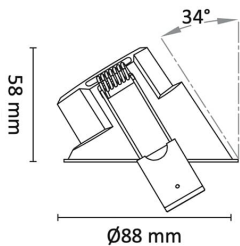

UniCone finnes i to størrelser, Unicone+ med hullmål 76mm og den nyere varianten Unicone 83 med hullmål 82-84mm, og har den samme lave byggehøyden som gjør at den passer i 48mm downlightkasser.

God fargegjengivelse med $Ra > 95$. Strålevinkel: 40° og 36° for asymmetrisk versjon. Dimbar til meget lavt nivå. Klasse II, IP44.

Teknisk data

Spenning (V)	230
Effekt (W)	8
Lumen/Watt (lm)	80
Lysstyrke (lm)	650
Fargetemperatur (K)	2700
Fargegjengivelse (Ra)	90
SDCM	2
Driver størrelse (mA)	230
Min. omgivelsestemperatur (°C)	-20
Max. omgivelsestemperatur (°C)	+50

Dimensjoner

Lengde (mm)	-
Høyde (mm)	58
Bredde (mm)	-
Diameter (mm)	88
Hulldiameter (mm)	83

Tilbehør

1405909	UniDim KUD-265EV 265W 1-Pol Hvit	
6614610	Driver for Downlight 10W 230mA 2700-4000K	
1405959	UniDim 265W KUD-265EV 1-Pol Sort	
1405905	UniDim KUD-500EV-L Hvit	
1405905	UniDim KUD-500EV-L Sort	
3224920	Uniboks Multi Lav innf. for downlights	