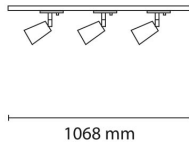

# Titan Track 3xKony Spot 6W GU10 WarmD

Elnr.: 3224987

Allsidig spotskinne i aluminium med justerbare spotlights. Leveres komplett med en meter skinne og tre spotter med ferdig monterte dimbare lyskilder. Prisma+ 3000-2200K WarmDim. Det medfølger et verktøy for enkel utskiftning av lyskilde. Materiale: Presstøpt aluminium. Klasse I, IP20.

## Teknisk data

Spenning (V)	230
Effekt (W)	3x6
Lumen/Watt (lm)	58
Lysstyrke (lm)	3x350
Fargetemperatur (K)	3000-2200
Fargegjengivelse (Ra)	95
SDCM	3
Min. omgivelsestemperatur (°C)	-20
Max. omgivelsestemperatur (°C)	+40

# Titan Track 3xKony Spot 6W GU10 WarmD

Elnr.: 3224987

Antall poler	3
Utforming	Rektangulær
Antall lyskilder	3
Lysfordeling	Mediumstrålende 20-40gr
Utstrålingsvinkel (°)	40
Tilt (°)	90
Produktfamilie	Kony
Bruksområde	Fasade / effektbelysning

## Dimensjoner

Lengde (mm)	1068
Høyde (mm)	158
Bredde (mm)	58