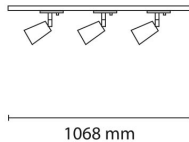

Titan Track 3xKony Spot 6W GU10 WarmD

Elnr.: 3224986

Allsidig spotskinne i aluminium med justerbare spotlights. Leveres komplett med en meter skinne og tre spotter med ferdig monterte dimbare lyskilder. Prisma+ 3000-2200K WarmDim. Det medfølger et verktøy for enkel utskiftning av lyskilde. Materiale: Presstøpt aluminium. Klasse I .IP20.

Teknisk data

Spenning (V)	230
Effekt (W)	3x6
Lumen/Watt (lm)	58
Lysstyrke (lm)	3x350
Fargetemperatur (K)	3000-2200
Fargegjengivelse (Ra)	95
SDCM	3
Min. omgivelsestemperatur (°C)	-20
Max. omgivelsestemperatur (°C)	+40

Titan Track 3xKony Spot 6W GU10 WarmD

Elnr.: 3224986

Antall poler	3
Utforming	Rektangulær
Antall lyskilder	3
Lysfordeling	Mediumstrålende 20-40gr
Utstrålingsvinkel (°)	40
Tilt (°)	90
Produktfamilie	Kony
Bruksområde	Fasade / effektbelysning

Dimensjoner

Lengde (mm)	1068
Høyde (mm)	158
Bredde (mm)	58

Tilbehør

1405909	UniDim KUD-265EV 265W 1-Pol Hvit	
1405959	UniDim 265W KUD-265EV 1-Pol Sort	
1405905	UniDim KUD-500EV-L Hvit	
1405905	UniDim KUD-500EV-L Sort	