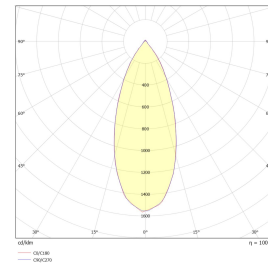

Titan Track 3xKony Spot 6W GU10 WarmD

Elnr.: 3224986

Allsidig spotskinne i aluminium med justerbare spotlights. Leveres komplett med en meter skinne og tre spotter med ferdig monterte dimbare lyskilder. Prisma+ 3000-2200K WarmDim. Det medfølger et verktøy for enkel utskiftning av lyskilde. Materiale: Presstøpt aluminium. Klasse I .IP20.

Teknisk data

Spenning (V)	230
Effekt (W)	3x6
Lumen/Watt (lm)	58
Lysstyrke (lm)	3x350
Fargetemperatur (K)	3000-2200
Fargegjengivelse (Ra)	95
SDCM	3
Min. omgivelsestemperatur (°C)	-20
Max. omgivelsestemperatur (°C)	+40

Dimensjoner

Lengde (mm)	1068
Høyde (mm)	158
Bredde (mm)	58

Tilbehør

1405909	UniDim KUD-265EV 265W 1-Pol Hvit	
1405959	UniDim 265W KUD-265EV 1-Pol Sort	
1405905	UniDim KUD-500EV-L Hvit	
1405905	UniDim KUD-500EV-L Sort	