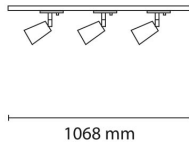

Titan Track 3xKony Spot 6,5W GU10 2700

Elnr.: 3224994

Allsidig spotskinne i aluminium med justerbare spotlights. Leveres komplett med en meter skinne og tre spotter med ferdig monterte dimbare lyskilder. PrismaCOB 2700K. Det medfølger et verktøy for enkel utskiftning av lyskilde. Materiale: Presstøpt aluminium. Klasse I, IP20.

Teknisk data

Spenning (V)	230
Effekt (W)	3x6,5
Lumen/Watt (lm)	64
Lysstyrke (lm)	3x420
Fargetemperatur (K)	3000-2200
Fargegjengivelse (Ra)	90
SDCM	2
Min. omgivelsestemperatur (°C)	-20
Max. omgivelsestemperatur (°C)	+40

Titan Track 3xKony Spot 6,5W GU10 2700

Elnr.: 3224994

Antall poler	3
Utforming	Rektangulær
Antall lyskilder	3
Lysfordeling	Mediumstrålende 20-40gr
Utstrålingsvinkel (°)	40
Tilt (°)	90
Produktfamilie	Kony
Bruksområde	Fasade / effektbelysning

Dimensjoner

Lengde (mm)	1068
Høyde (mm)	158
Bredde (mm)	58

Tilbehør

1405909	UniDim KUD-265EV 265W 1-Pol Hvit	
1405959	UniDim 265W KUD-265EV 1-Pol Sort	
1405905	UniDim KUD-500EV-L Hvit	
1405905	UniDim KUD-500EV-L Sort	