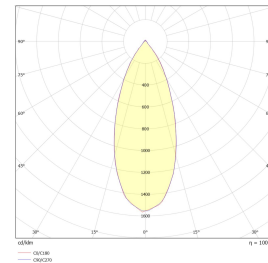

Titan Track 3xKony Spot 6,5W GU10 2700

Elnr.: 3224994

Allsidig spotskinne i aluminium med justerbare spotlights. Leveres komplett med en meter skinne og tre spotter med ferdig monterte dimbare lyskilder. PrismaCOB 2700K. Det medfølger et verktøy for enkel utskiftning av lyskilde. Materiale: Presstøpt aluminium. Klasse I, IP20.

Teknisk data

Spenning (V)	230
Effekt (W)	3x6,5
Lumen/Watt (lm)	64
Lysstyrke (lm)	3x420
Fargetemperatur (K)	3000-2200
Fargegjengivelse (Ra)	90
SDCM	2
Min. omgivelsestemperatur (°C)	-20
Max. omgivelsestemperatur (°C)	+40

Dimensjoner

Lengde (mm)	1068
Høyde (mm)	158
Bredde (mm)	58

Tilbehør

1405909	UniDim KUD-265EV 265W 1-Pol Hvit	
1405959	UniDim 265W KUD-265EV 1-Pol Sort	
1405905	UniDim KUD-500EV-L Hvit	
1405905	UniDim KUD-500EV-L Sort	