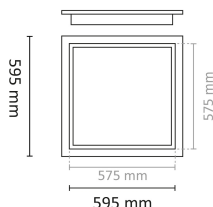

Square Deco er en lysende ramme for innfelling i T-profil tak som kan benyttes i stedet for eller som et tillegg til tradisjonelle LED paneler. Rammen legges i profilen og man benytter en standard himlingsplate i midten. Eventuelt kan andre platetyper benyttes for kreative effekter. Den lysende rammen vil bygge noe ned fra T-profil taket som gjør at den sprer lyset bredt og blir et synlig dekorelement.

Teknisk data

Spenning (V)	230
Effekt (W)	40
Lumen/Watt (lm)	95
Lysstyrke (lm)	3800
Fargetemperatur (K)	3000
Fargegjengivelse (Ra)	90
SDCM	3
Driver størrelse (mA)	1050
Antall armaturer B 10A	12
Antall armaturer C 10A	19
Antall armaturer B 16A	20
Antall armaturer C 16A	32
Min. omgivelsestemperatur (°C)	-20
Max. omgivelsestemperatur (°C)	+40

Dimensjoner

Lengde (mm)	595
Høyde (mm)	10
Bredde (mm)	595
Lengde på tilf. kabel (mm)	2000

Tilbehør

1405909	UniDim KUD-265EV 265W 1-Pol Hvit	
1405959	UniDim 265W KUD-265EV 1-Pol Sort	
1405905	UniDim KUD-500EV-L Hvit	
1405905	UniDim KUD-500EV-L Sort	