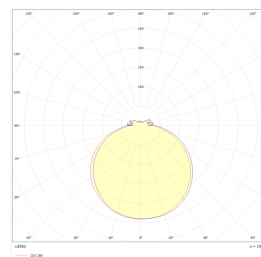

Teknisk data

Spenning (V)	230
Effekt (W)	40
Lumen/Watt (lm)	95
Lysstyrke (lm)	3800
Fargetemperatur (K)	3000
Fargegjengivelse (Ra)	90
SDCM	3
Driver størrelse (mA)	1050
Antall armaturer B 10A	12
Antall armaturer C 10A	19
Antall armaturer B 16A	20
Antall armaturer C 16A	32
Min. omgivelsestemperatur (°C)	-20
Max. omgivelsestemperatur (°C)	+40