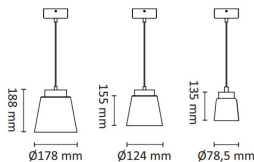

Glone M Pendel 9W 520lm WarmDim Sort

Elnr.: 3221580

Stilig lampe i pendelversjon med sølvfarget/sovet glass. Reflektoroptikk med lysende kant gir et dekorativt skinn i armatur. Med fargetemperatur WarmDim 3000-2000K ved dimming. Integrrert dimbar LED-driver. Leveres med 2m kabel. Klasse I, IP20.

Teknisk data

Spenning (V)	230
Effekt (W)	9
Lumen/Watt (lm)	58
Lysstyrke (lm)	520
Fargetemperatur (K)	3000-2000
Fargegjengivelse (Ra)	90
SDCM	3
Driver størrelse (mA)	250
Antall armaturer B 16A	22
Antall armaturer C 16A	36
Min. omgivelsestemperatur (°C)	-5
Max. omgivelsestemperatur (°C)	+50

Utførelse

Farge	Sort
Materiale	Aluminium
IP klasse	20
Lyskilde	LED
Isolasjonsklasse	I
Dimbar	Ja
Levetid L70B50 Ta25°	120.000
Levetid L80B50 Ta25°	80.000
Integrert/ekstern driver	Integrert
Sokkel	LED
Montering	Nedhengt
Avdekningsmateriale	Klart glass
Dimmetype	Fasesnitt/Faseavsnitt
Optikk	Linse
Brannklasse D	Nei

Dimensjoner

Høyde (mm)	165
Diameter (mm)	124
Lengde på tilf. kabel (mm)	2000

Tilbehør

1405909	UniDim KUD-265EV 265W 1-Pol Hvit	
1405959	UniDim 265W KUD-265EV 1-Pol Sort	
1405905	UniDim KUD-500EV-L Hvit	
1405905	UniDim KUD-500EV-L Sort	