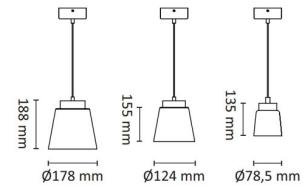

Glone M Pendel 9W 520lm WarmDim Sort

Elnr.: 3221580

Stilig lampe i pendelversjon med sølvfarget/sovet glass. Reflektoroptikk med lysende kant gir et dekorativt skinn i armatur. Med fargetemperatur WarmDim 3000-2000K ved dimming. Integrrert dimbar LED-driver. Leveres med 2m kabel. Klasse I, IP20.

Teknisk data

Spenning (V)	230
Effekt (W)	9
Lumen/Watt (lm)	58
Lysstyrke (lm)	520
Fargetemperatur (K)	3000-2000
Fargegjengivelse (Ra)	90
SDCM	3
Driver størrelse (mA)	250
Antall armaturer B 16A	22
Antall armaturer C 16A	36
Min. omgivelsestemperatur (°C)	-5
Max. omgivelsestemperatur (°C)	+50

Utførelse

Farge	Sort
Materiale	Aluminium
IP klasse	20
Lyskilde	LED
Isolasjonsklasse	I
Dimbar	Ja
Levetid L70B50 Ta25°	120.000
Levetid L80B50 Ta25°	80.000
Integrert/ekstern driver	Integrert
Sokkel	LED
Montering	Nedhengt
Avdekningsmateriale	Klart glass
Dimmetype	Fasesnitt/Faseavsnitt
Optikk	Linse
Brannklasse D	Nei

Dimensjoner

Høyde (mm)	165
Diameter (mm)	124
Lengde på tilf. kabel (mm)	2000

Tilbehør

1405909	UniDim KUD-265EV 265W 1-Pol Hvit	
1405959	UniDim 265W KUD-265EV 1-Pol Sort	
1405905	UniDim KUD-500EV-L Hvit	
1405905	UniDim KUD-500EV-L Sort	