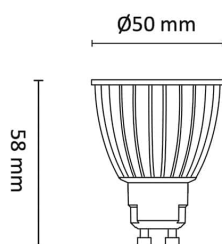

PrismaCob+ 6W 380lm WarmDim 38° Ra9

Elnr.: 3805740

PrismaCob+ LED lyskilde benytter samme optikk som våre COB+ moduldownlights. Det er lagt stor vekt på egenskapene for dimming, og lyskilden kan dimmes flimmerfritt til meget lavt nivå. I kombinasjon med våre UniDim-dimmere får man en elegant softstartfunksjon ved tenning på lavt nivå. Fargegjengivelsen er Ra95+ og det er fast varmhvitt lys på 2700K eller WarmDim-løsningen som endres til varmere hvitt lys når den dimmes.

Teknisk data

Spenning (V)	230
Effekt (W)	6
Lumen/Watt (lm)	63
Lysstyrke (lm)	380
Fargetemperatur (K)	3000-2000
Fargegjengivelse (Ra)	90
SDCM	3
Min. omgivelsestemperatur (°C)	-20
Max. omgivelsestemperatur (°C)	+40

Utførelse

Farge	Grå
Materiale	Aluminium
IP klasse	20
Lyskilde	LED
Isolasjonsklasse	II
WarmDim teknologi	Ja
Dimbar	Ja
Levetid L70B50 Ta25°	50.000
Integrert/ekstern driver	Integrert
Sokkel	GU10
Montering	Utenpåliggende
Avdekningsmateriale	Strukturert plast
Dimmetype	Fasesnitt/Faseavsnitt

PrismaCob+ 6W 380lm WarmDim 38° Ra9

Elnr.: 3805740

Optikk	Linse
Brannklasse D	Nei
Antall poler	2
Utforming	Rund
Lysfordeling	Mediumstrålende 20-40gr
Utstrålingsvinkel (°)	38
Produktfamilie	Prisma

Dimensjoner