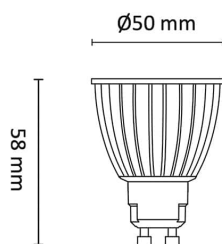

PrismaCob+ 6W 380lm WarmDim 24° Ra9

Elnr.: 3805742

PrismaCob+ LED lyskilde benytter samme optikk som våre COB+ moduldownlights. Det er lagt stor vekt på egenskapene for dimming, og lyskilden kan dimmes flimmerfritt til meget lavt nivå. I kombinasjon med våre UniDim-dimmere får man en elegant softstartfunksjon ved tenning på lavt nivå. Fargegjengivelsen er Ra95+ og det er fast varmhvitt lys på 2700K eller WarmDim-løsningen som endres til varmere hvitt lys når den dimmes. PrismaCOB+ serien er meget effektiv. PrismaCOB+ lyskilder leveres også i en rekke komplette belyningsprodukter som downlights og spotlights. PrismaCOB+ lyskildene har meget lang levetid, 50 000 timer, noe som gjør dem idelle til profesjonelt bruk.

Teknisk data

Spenning (V)	230
Effekt (W)	6
Lumen/Watt (lm)	63
Lysstyrke (lm)	380
Fargetemperatur (K)	3000-2000
Fargegjengivelse (Ra)	90
SDCM	2
Min. omgivelsestemperatur (°C)	-20
Max. omgivelsestemperatur (°C)	+40

Utførelse

Farge	Grå
Materiale	Aluminium
IP klasse	20
Lyskilde	LED
Isolasjonsklasse	II
WarmDim teknologi	Ja
Dimbar	Ja
Levetid L70B50 Ta25°	50.000
Integrert/ekstern driver	Integrert
Sokkel	GU10
Montering	Utenpåliggende
Avdekningsmateriale	Strukturert plast
Dimmetype	Fasesnitt/Faseavsnitt
Optikk	Linse

PrismaCob+ 6W 380lm WarmDim 24° Ra9

Elnr.: 3805742

Brannklasse D	Nei
Antall poler	2
Utforming	Rund
Lysfordeling	Symmetrisk
Utstrålingsvinkel (°)	24
Produktfamilie	Prisma

Dimensjoner

Høyde (mm)	58
Diameter (mm)	50