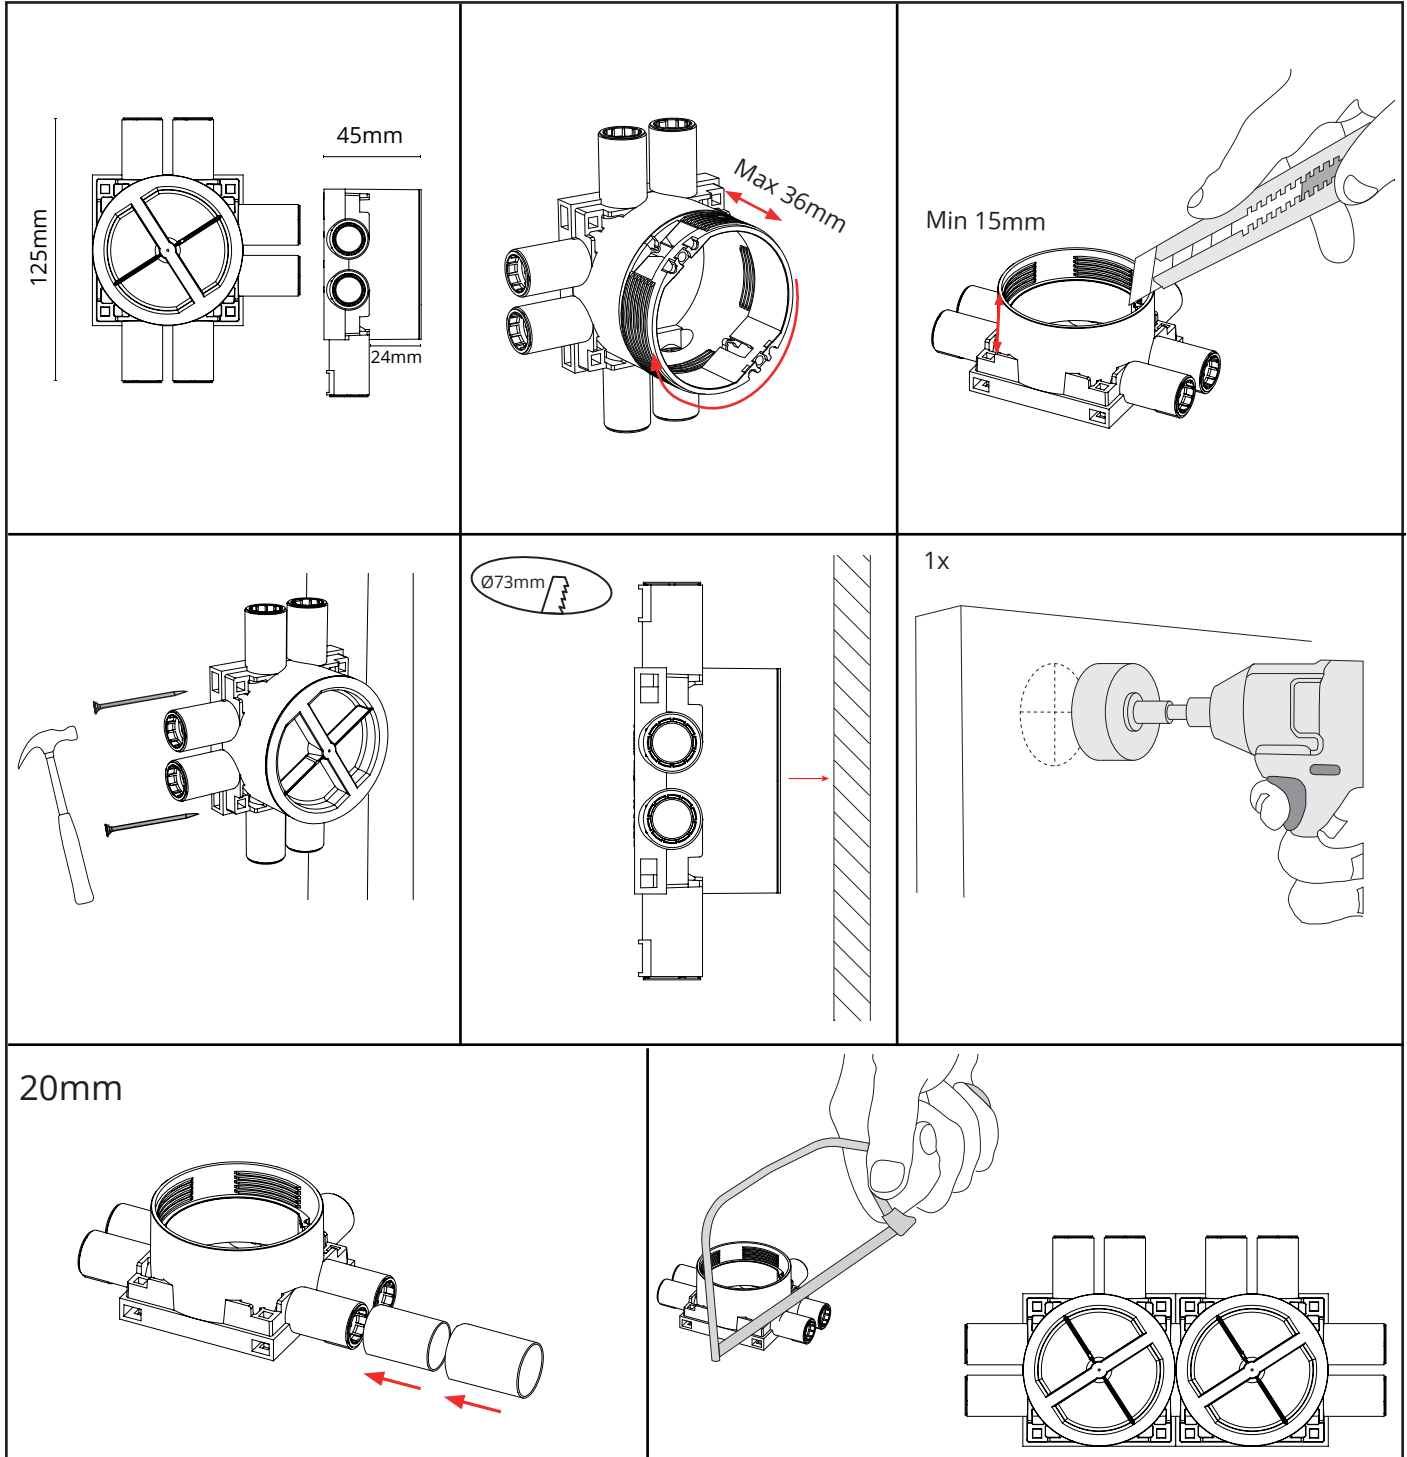

# Veggboks, Built-in wallbox, Aparatdosa

IP30

Ha -25°C~90°C

**NORWAY**  
SG Armaturen AS

Skytterheia 25  
N-4790 Lillesand

Tel: +47 37 50 03 00  
firmapost@sg-as.no  
www.sg-as.no

**SWEDEN**  
SG Armaturen AB  
Tel: +46 31 81 71 10  
info@sg-ab.se  
www.sg-ab.se