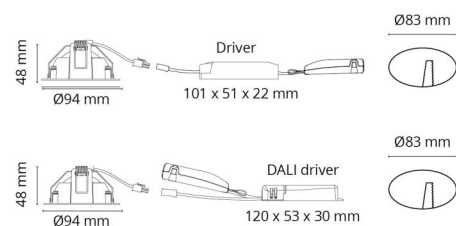

Materialer og overflater

Materiale: Aluminium
Farge: Hvit RAL 9003
Avskjermingens materiale: Herdet glass

Montering/Tilkobling

Montering: Innfelling, Innendørs
Tilkobling: Hurtigklemme

Dimensjoner

Høyde (mm) H: 50
Diameter (mm) D: 94
Innfellingsdiameter (mm): 83
Innfellingshøyde (mm): 48
Vekt (kg) brutto/netto: 0.395 / 0.325

Forpakning

Forpakkingsstørrelse (mm): 130 x 115 x 75

7 0 2 1 9 8 9 0 2 5 0 0 9