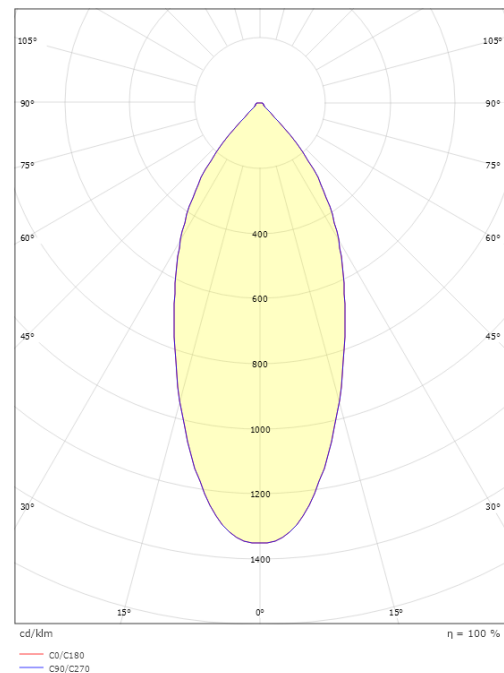

Junistar Lux

Junistar Lux Hvit 540lm 2700K Ra 98 Faseavsnitt

El-nummer: 3236600
EAN: 7021989025009
SG artikkelnr: 902500
Erstatter: 1

Elektrisk

Watt: 7W
Systemeffekt (W): 8W
Spenning: 220-240V
Frekvens (Hz): 50/60Hz
Maks. armaturer per sikring: B10: 105, B16: 168, C10: 105, C16: 168

Lysteknikk

Type lyskilde: LED
Effektiv lysstrøm (lm): 540lm
Effekt: 68 lm/W
Fargetemperatur: 2700K
Fargegjengivelse (Ra/CRI): Ra 98
MacAdams faktor: SDCM: 1
Levetid: L90/B10 > 100.000
Lysstråling: Direkte
Optikk: Reflektor
Lysspredning: 42°
UGR: UGR < 22

Styring

Styring: Faseavsnitt

Beskyttelse

Isolasjonsklasse: Klasse II SELV

Energi og godkjenning

Inneholder lyskilde med energiklasse: F
Breeam: Oppfyller Hea 01 krav til flimmerfri belysning (In-Use: Hea 05)
Byggvarubedømming: Ja
Sunda Hus: C-

Materialer og overflater

Materiale: Aluminium
Farge: Hvit RAL 9003
Avskjermingens materiale: Herdet glass

Montering/Tilkobling

Montering: Innfelling, Innendørs
Tilkobling: Hurtigklemme

Dimensjoner

Høyde (mm) H: 50
Diameter (mm) D: 94
Innfellingsdiameter (mm): 83
Innfellingshøyde (mm): 48
Vekt (kg) brutto/netto: 0.395 / 0.325

Forpakning

Forpakkingsstørrelse (mm): 130 x 115 x 75

7 0 2 1 9 8 9 0 2 5 0 0 9