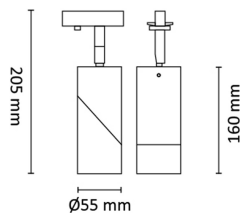

Integrert LED. Spottene er justerbare 90°/355°. Fargetemperatur 2700K, Ra>90, Twist er dimbar til meget lavt nivå. Klasse I, IP20.

## Teknisk data

Spenning (V)	230
Effekt (W)	6
Lumen/Watt (lm)	63
Lysstyrke (lm)	380
Fargetemperatur (K)	2700
Fargegjengivelse (Ra)	90
SDCM	3
Driver størrelse (mA)	300
Min. omgivelsestemperatur (°C)	-20
Max. omgivelsestemperatur (°C)	+45

## Dimensjoner

Lengde (mm)	55
Høyde (mm)	205
Bredde (mm)	55