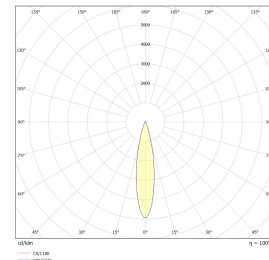

Integrert LED. Spottene er justerbare 90°/355°. Fargetemperatur 2700K, Ra>90, Twist er dimbar til meget lavt nivå. Klasse I, IP20.

## Teknisk data

Spenning (V)	230
Effekt (W)	6
Lumen/Watt (lm)	63
Lysstyrke (lm)	380
Fargetemperatur (K)	2700
Fargegjengivelse (Ra)	90
SDCM	3
Driver størrelse (mA)	300
Min. omgivelsestemperatur (°C)	-20
Max. omgivelsestemperatur (°C)	+45

## Dimensjoner

Lengde (mm)	55
Høyde (mm)	205
Bredde (mm)	55