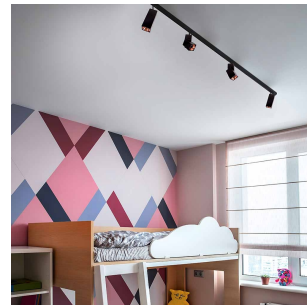

# Titan Track Midttilkobling Sort HT-L02

Elnr.: 3229409

Titan skinner er et kompakt 1-fas system som benyttes i enklere installasjoner der man ikke har behov for de ekstra muligheter, effekter og løsninger som Global Trac systemet gir. Titan-systemet er perfekt til boliger, hytter og mindre systemer. Titan Track består av et stort utvalg komponenter slik at man kan bygge et system som akkurat passer prosjektet. Varier med følgende tilpassede produkter: