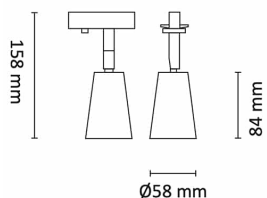

## Teknisk data

Spenning (V)	230
Effekt (W)	6,5
Lumen/Watt (lm)	65
Lysstyrke (lm)	420
Fargetemperatur (K)	2700
Fargegjengivelse (Ra)	90
SDCM	2
Min. omgivelsestemperatur (°C)	-20
Max. omgivelsestemperatur (°C)	+40

## Utførelse

Farge	Sort
Materiale	Aluminium
IP klasse	20
Lyskilde	LED
Isolasjonsklasse	I
Dimbar	Ja
Levetid L70B50 Ta25°	50.000
Levetid L80B50 Ta25°	33.000
Integrert/ekstern driver	Integrert
Sokkel	GU10
Montering	Titan Skinne
Avdekningsmateriale	Strukturert plast
Dimmetype	Fasesnitt/Faseavsnitt
Optikk	Linse
Brannklasse D	Nei
DALI	Nei
Hurtigkobling	Nei
Kan monteres i isolasjon	Nei

# Titan Kony Spot 6,5W 420lm GU10 Sort

Elnr.: 3224997

Antall poler	3
Utforming	-
Antall lyskilder	1
Lysfordeling	Mediumstrålende 20-40gr
Utstrålingsvinkel (°)	40
Tilt (°)	90
Produktfamilie	Kony
Bruksområde	Fasade / effektbelysning

## Dimensjoner

Høyde (mm)	158
Diameter (mm)	58