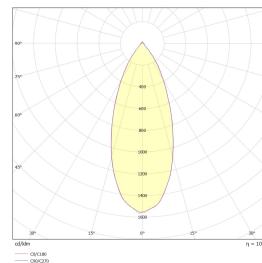

## Teknisk data

Spenning (V)	230
Effekt (W)	6,5
Lumen/Watt (lm)	65
Lysstyrke (lm)	420
Fargetemperatur (K)	2700
Fargegjengivelse (Ra)	90
SDCM	2
Min. omgivelsestemperatur (°C)	-20
Max. omgivelsestemperatur (°C)	+40

## Dimensjoner

Høyde (mm)	158
Diameter (mm)	58