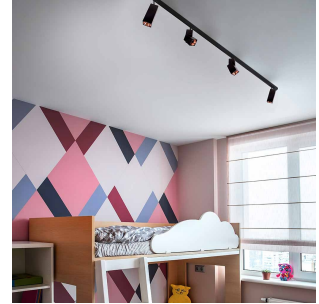

Titan Track Endekappe Hvit HT-ECAP

Elnr.: 3224891

Titan skinner er et kompakt 1-fas system som benyttes i enklere installasjoner der man ikke har behov for de ekstra muligheter, effekter og løsninger som Global Trac systemet gir. Titan-systemet er perfekt til boliger, hytter og mindre systemer. Titan Track består av et stort utvalg komponenter slik at man kan bygge et system som akkurat passer prosjektet. Varier med følgende tilpassede produkter: