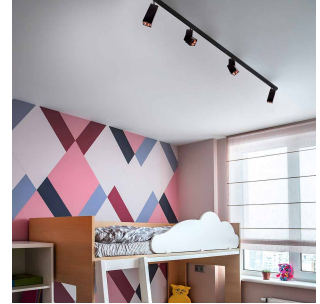

Titan Track Skjøt Sort HT-J01

Elnr.: 3229407

Titan skinner er et kompakt 1-fas system som benyttes i enklere installasjoner der man ikke har behov for de ekstra muligheter, effekter og løsninger som Global Trac systemet gir. Titan-systemet er perfekt til boliger, hytter og mindre systemer. Titan Track består av et stort utvalg komponenter slik at man kan bygge et system som akkurat passer prosjektet. Varier med følgende tilpassede produkter:

Spotlights:

Titan Kony Spot, Titan Twist Spot og Titan Gyro Spot.

Pendel :

Titan Twist R Pendel.

Teknisk data

Effekt (W)	-
Lysstyrke (lm)	-

Utførelse

Farge	Sort
Materiale	Kunststoff
IP klasse	20
Antall poler	3
Utforming	Rektangulær
Type	Skinneskjøt