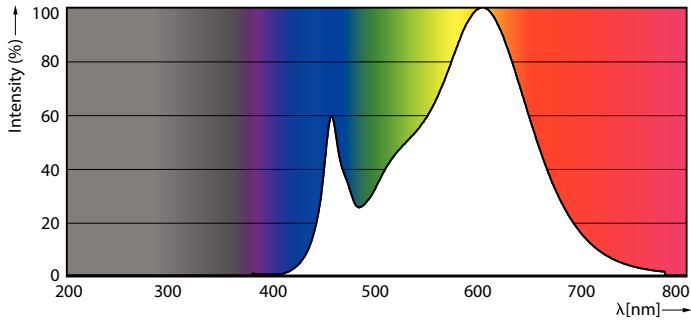

CorePro LEDcapsule MV

Fotometriske data

Spectral Power Distribution Colour - CorePro LEDcapsule 3.7-40W ND G9 830