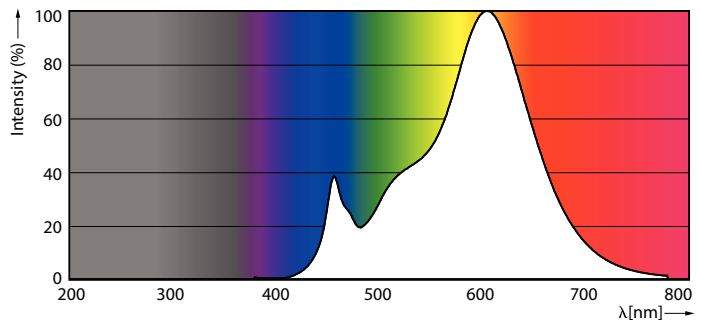

CorePro LEDcapsule MV

Kontroller og dimming

Kan dimmes	Nei

Mekanikk og innfatning

Lyspæreoverflate	Matt
Lyspæremateriale	Plast
Lyspæreform	G9

Godkjenning og bruksområde

Energieffektivitet, klasse	E
Egnet til effektbelysning	Nei
Energiforbruk kWh/1000 t	4 kWh
EPREL-registreringsnummer	1932584
I samsvar med EU RoHS	Ja
EyeComfort	Ja

Bruksforhold

Kan produktet brukes i lukkede armaturer?	No

Produktdata

Produktnavn for bestilling	CorePro LEDcapsule 3.7-40W ND G9 827
Fullstendig produktnavn	CorePro LEDcapsule 3.7-40W ND G9 827
Full EOC	872016930185600
Bestillingskode	929003790802
Materialenr. (12NC)	929003790802
Antall – per pakke	1
Nettvekt (stykk)	0,009 kg
EAN/UPC – produkt/boks	8720169301856
SAP-teller – pakker per utvendige	12
EAN/UPC – boks	8720169301863

Målskisse

Product	D	C
CorePro LEDcapsule 3.7-40W ND G9 827	16 mm	52 mm

Fotometriske data

Spectral Power Distribution Colour - CorePro LEDcapsule 3.7-40W ND G9 827