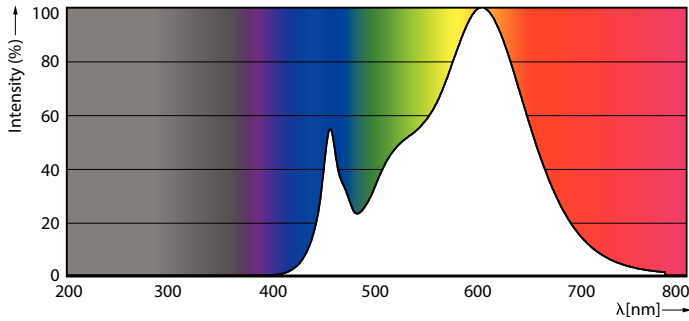

CorePro LEDcapsule MV

Fotometriske data

Spectral Power Distribution Colour - CorePro LEDcapsule 1.9-25W ND G9 830