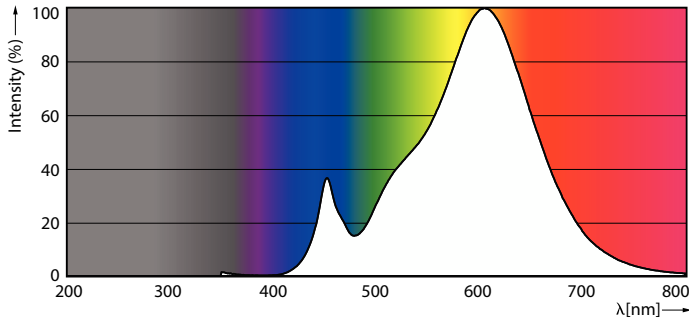

CorePro Plastic LEDbulbs

Fotometriske data

Spectral Power Distribution Colour - CorePro LEDbulb DIM 8-60W A60 E27 5CCT