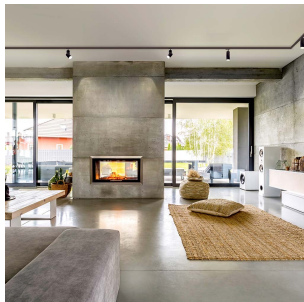

Titan Track 3m Sort 240V

Elnr.: 3229405

Titan skinner er et kompakt 1-fas system som benyttes i enklere installasjoner der man ikke har behov for de ekstra muligheter, effekter og løsninger som Global Trac systemet gir. Titan-systemet er perfekt til boliger, hytter og mindre systemer. Titan Track består av et stort utvalg komponenter slik at man kan bygge et system som akkurat passer prosjektet. Varier med følgende tilpassede produkter: