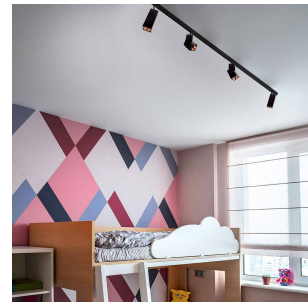

Titan Track 3m Sort 240V

Elnr.: 3229405

Titan skinner er et kompakt 1-fas system som benyttes i enklere installasjoner der man ikke har behov for de ekstra muligheter, effekter og løsninger som Global Trac systemet gir. Titan-systemet er perfekt til boliger, hytter og mindre systemer. Titan Track består av et stort utvalg komponenter slik at man kan bygge et system som akkurat passer prosjektet. Varier med følgende tilpassede produkter: