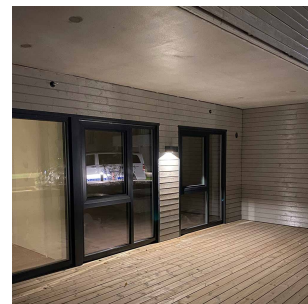

Case 1x4W 335lm 3000K 2xStikk NiteliteL

Elnr.: 3100921

En ny versjon av Case med kun nedadrettet lys og redusert effekt for å, motvirke lysforurensning, og til Breeam prosjekter. Varianter finnes med, eller uten doble stikkontakter, for smidig tilkobling av utstyr i hagen., Integriert fotocelle (Nitelite) er også et valg, samt kombinasjoner av disse. 1x4W,, dimbar (dette gjelder ikke NiteLite/focelle variantene). Avstandsramme, for utenpåliggende kabel medfølger. 3000K, Klasse I, IP55.