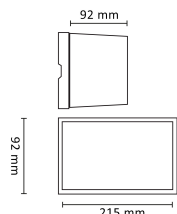

Case 1x4W 335lm 3000K 2xStikk NiteliteL

Elnr.: 3100921

En ny versjon av Case med kun nedadrettet lys og redusert effekt for å, motvirke lysforurensning, og til Breeam prosjekter. Varianter finnes med, eller uten doble stikkontakter, for smidig tilkobling av utstyr i hagen., Integriert fotocelle (Nitelite) er også et valg, samt kombinasjoner av disse. 1x4W,, dimbar (dette gjelder ikke NiteLite/focelle variantene). Avstandsramme, for utenpåliggende kabel medfølger. 3000K, Klasse I, IP55.

Teknisk data

Spenning (V)	230
Effekt (W)	4
Lumen/Watt (lm)	85
Lysstyrke (lm)	335
Fargetemperatur (K)	3000
Fargegjengivelse (Ra)	80
SDCM	3
Driver størrelse (mA)	300
Antall armaturer B 10A	30
Antall armaturer C 10A	50
Antall armaturer B 16A	48
Antall armaturer C 16A	82
Min. omgivelsestemperatur (°C)	-20
Max. omgivelsestemperatur (°C)	+45

Dimensjoner

Lengde (mm)	92
Høyde (mm)	92
Bredde (mm)	215

Tilbehør

Vedlikehold

Produktet rengjøres ved å tørke over med en fuktig microfiberklut. Evt. vann/såperester fjernes med en ren microfiberklut.

Retur / Deponi