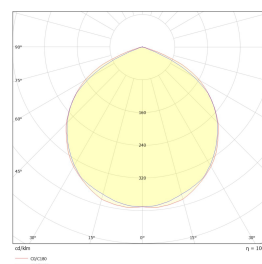

## Teknisk data

Spenning (V)	230
Effekt (W)	4
Lumen/Watt (lm)	85
Lysstyrke (lm)	335
Fargetemperatur (K)	3000
Fargegjengivelse (Ra)	80
SDCM	3
Driver størrelse (mA)	300
Antall armaturer B 10A	30
Antall armaturer C 10A	50
Antall armaturer B 16A	48
Antall armaturer C 16A	82
Min. omgivelsestemperatur (°C)	-20
Max. omgivelsestemperatur (°C)	+45

## Dimensjoner

Lengde (mm)	92
Høyde (mm)	92
Bredde (mm)	215