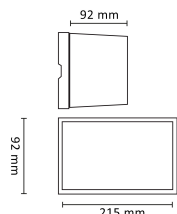

# Case 1x4W 335lm 3000K 2xStikk Sort

Elnr.: 3100920

En ny versjon av Case med kun nedadrettet lys og redusert effekt for å, motvirke lysforurensning, og til Breeam prosjekter. Varianter finnes med, eller uten doble stikkontakter, for smidig tilkobling av utstyr i hagen., Integriert fotocelle (Nitelite) er også et valg, samt kombinasjoner av disse. 1x4W,, dimbar (dette gjelder ikke NiteLite/fococelle variantene). Avstandsramme, for utenpåliggende kabel medfølger. 3000K, Klasse I, IP55.

## Teknisk data

Spenning (V)	230
Effekt (W)	4
Lumen/Watt (lm)	85
Lysstyrke (lm)	335
Fargetemperatur (K)	3000
Fargegjengivelse (Ra)	80
SDCM	3
Driver størrelse (mA)	300
Antall armaturer B 10A	30
Antall armaturer C 10A	50
Antall armaturer B 16A	48
Antall armaturer C 16A	82
Min. omgivelsestemperatur (°C)	-20
Max. omgivelsestemperatur (°C)	+45

## Dimensjoner

Lengde (mm)	92
Høyde (mm)	92
Bredde (mm)	215